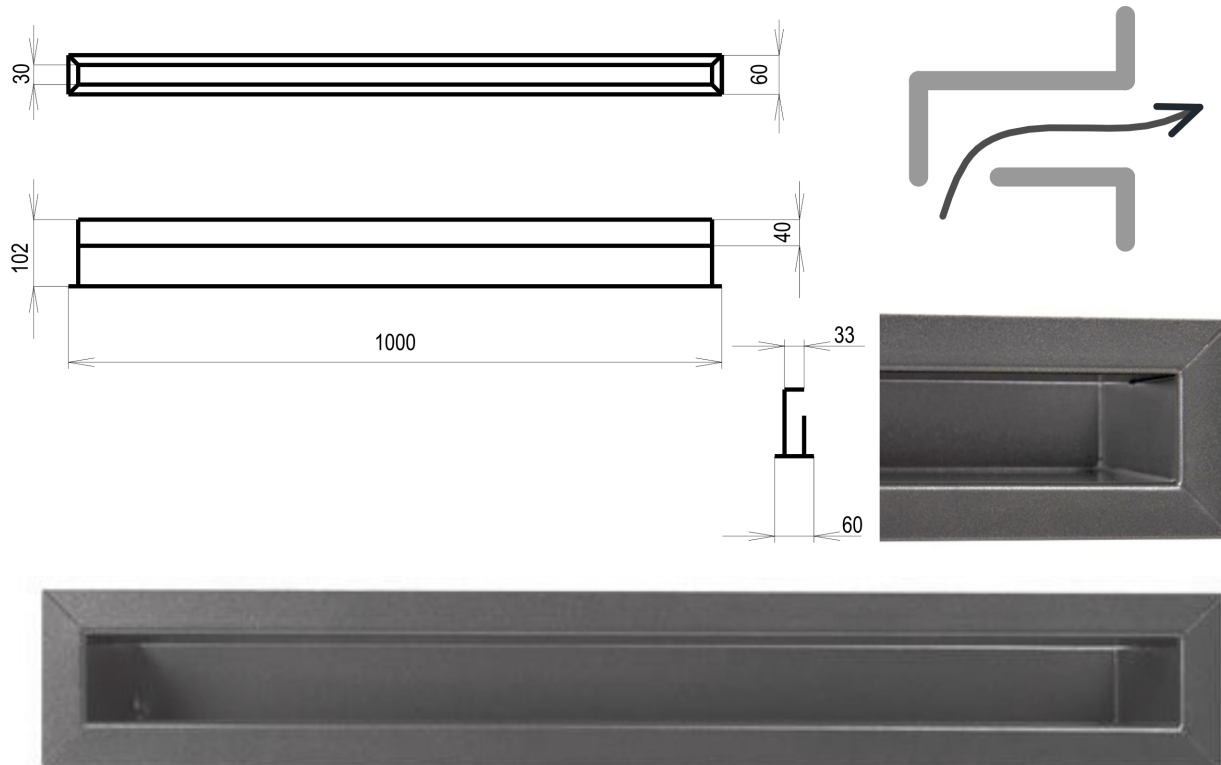

Krbová mřížka grafitová tunelová se zadní záslepkou 60x1000 mm

---

profikrby.cz®

Parametry

Rozměr mřížky (venkovní rozměr rámečku) (mm) **60x1000 mm**