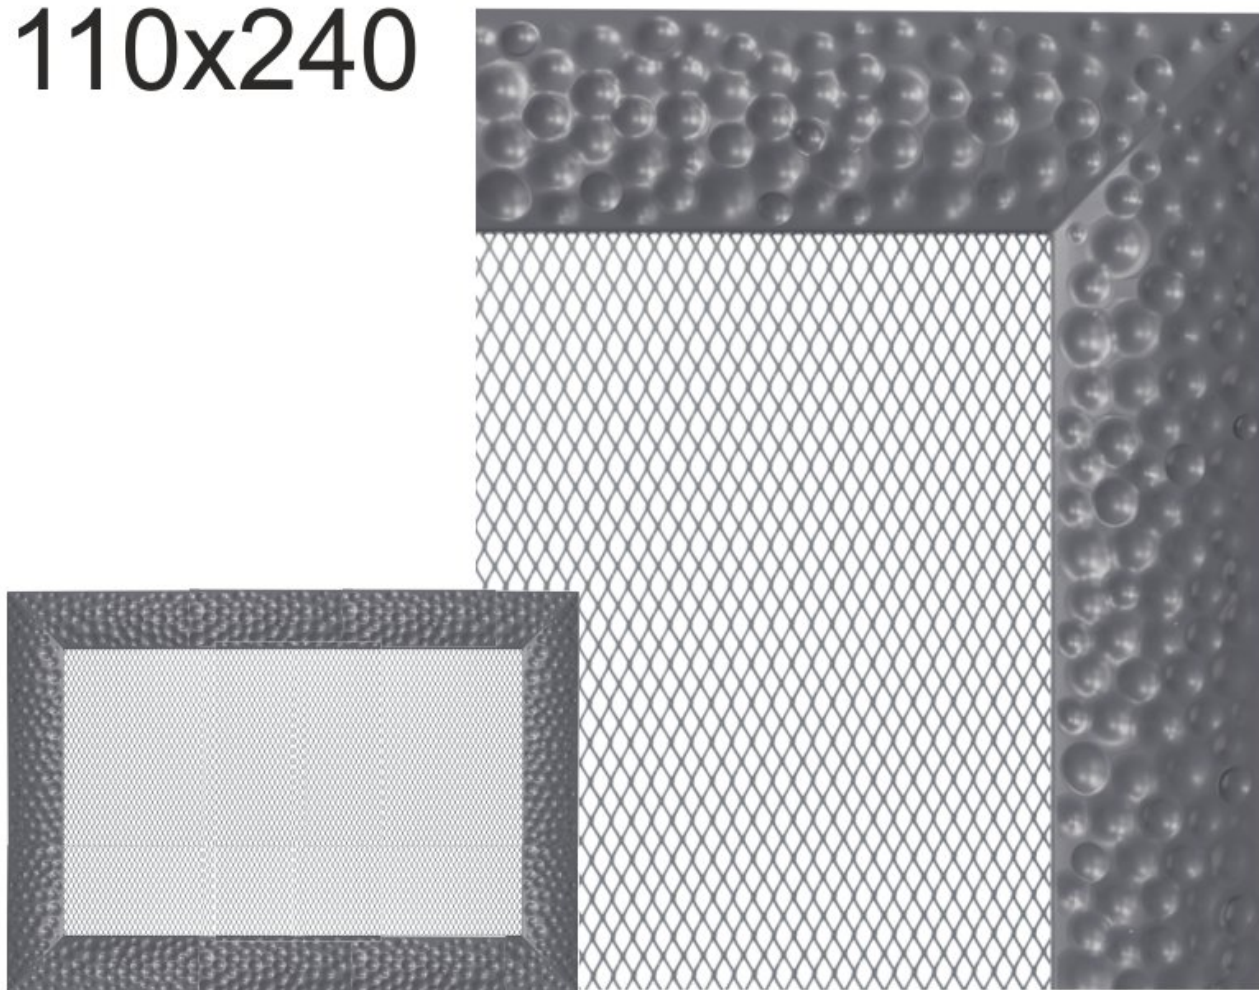

Krbová mřížka exkluzivní

VENUS grafitová 110x240

0 ks skladem

Krbová mřížka pro teplovzdušné rozvody krbů profil rámečku VENUS grafitová 110x240 mm, pro odvětrávání, ventilace, přívody vzduchu, mřížka se zadržovacím rámečkem

Kód produktu	620.420-000003
Výrobce	Kratki

Cena	485,60 Kč 401,32 Kč bez DPH
------	---------------------------------------

110x240

Parametry

Rozměr mřížky (venkovní rozměr rámečku) (mm) **110x240 mm**

Usazovací rozměr (montážní rámeček) (mm)	90x220 mm
Barva - typ barevného provedení	grafitová (antracit)
Určeno k použití	Do interiéru, pro rozvody teplého vzduchu, větrání ...
Balení	Kartonová krabice, mřížka, zadní rámeček

Detailní popis

Krbová mřížka pro teplovzdušné rozvody krbů profil rámečku VENUS grafitová 110x240 mm, pro odvětrávání, ventilace, přívody vzduchu, mřížka se zadržovacím rámečkem

Montáž krbové mřížky - příklady řešení