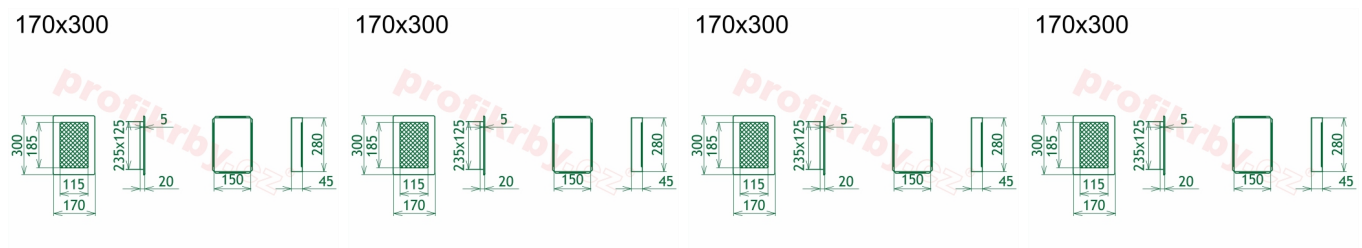

PROFIL RÁMEČKU OSKAR. S možností regulace průchodu vzduchu.

Využití: - přívod vzduchu do krbové obestavby za účelem ohřevu - rozvod ohřátého vzduchu z krbové obestavby - ukončení rozvodu ohřátého vzduchu v dalších místnostech - regulace rozváděného vzduchu - dekorační účely - velký výběr barev a provedení -

Provedení: - těleso mřížky je z ocelového plechu - zadržovací rámeček je z pozinkovaného plechu - na povrchovou úpravu je použit lak odolávající vysokým teplotám - vysoká životnost bez povrchových a barevných změn

Instalace: Každá krbová mřížka má tzv. instalační - zadržovací rámeček . Ten se dá instalovat pomocí tmelu, vrtů a další fixačních materiálů do nehořlavých stavebních produktů - sádkarton, zděné příčky, tepelně izolační desky atd. Po takto ukotveného rámečku se vkládá již vlastní tělo mřížky. Je kdykoliv vyjmutelné, za účelem kontroly, očisty nebo případné výměny za mřížku stejného rozměru, ale jiného designu. Celková instalace je velmi jednoduchá a praktická.

Údržba: Po odejmutí mřížky ze zadržovacího rámečku lze ošetřit jakýmkoliv běžným úklidovým prostředkem (nepoužívejte žíraviny, ředidla a rozpouštědla).

Montáž krbové mřížky - příklady řešení

Montáž krbových mřížek do teplovzdušných krbů pomocí montážního rámečku

Výroba krbových mřížek ve firmě Kratki

Výroba krbových mřížek ve firmě Kratki

Galerie