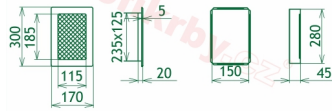

Instalace: Každá krbová mřížka má tzv. instalační - zadržovací rámeček . Ten se dá instalovat pomocí tmelu, vrtů a další fixačních materiálů do nehořlavých stavebních produktů - sádkarton, zděné příčky, tepelně izolační desky atd. Po takto ukotveného rámečku se vkládá již vlastní tělo mřížky. Je kdykoliv vyjmutelné, za účelem kontroly, očisty nebo případné výměny za mřížku stejného rozměru, ale jiného designu. Celková instalace je velmi jednoduchá a praktická.

Výroba krbových mřížek ve firmě Kratki

Výroba krbových mřížek ve firmě Kratki

Galerie

170x300

170x300

170x300

170x300

170x300