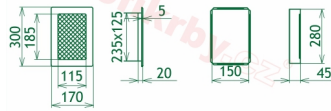

Instalace: Každá krbová mřížka má tzv. instalační - zadržovací rámeček . Ten se dá instalovat pomocí tmelu, vrtů a další fixačních materiálů do nehořlavých stavebních produktů - sádkarton, zděné příčky, tepelně izolační desky atd. Po takto ukotveného rámečku se vkládá již vlastní tělo mřížky. Je kdykoliv vyjmutelné, za účelem kontroly, očisty nebo případné výměny za mřížku stejného rozměru, ale jiného designu. Celková instalace je velmi jednoduchá a praktická.

Výroba krbových mřížek ve firmě Kratki

Výroba krbových mřížek ve firmě Kratki

Galerie

170x300

170x300

170x300

170x300

170x300