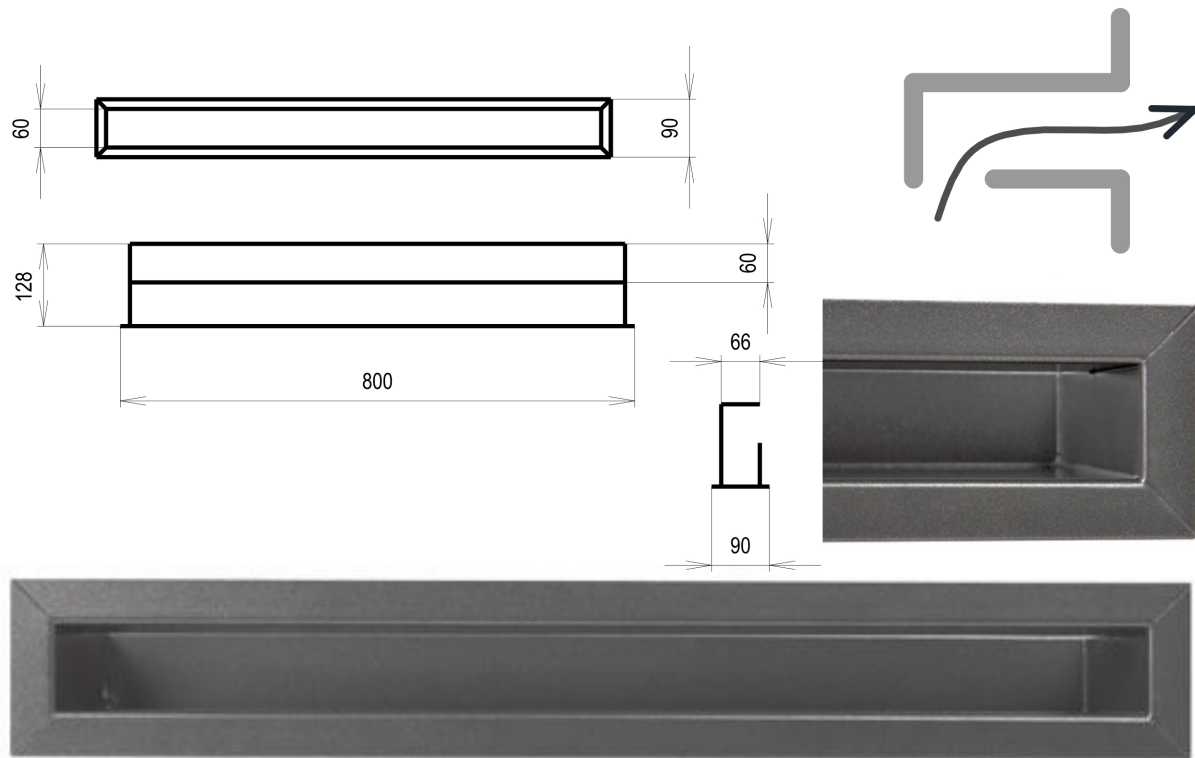

## **grafitová Tunelová/se zadní záslepkou 90x800**

2 ks skladem

Krbová větrací štěrba, mřížka grafitová Tunelová/se zadní záslepkou 90x800, moderní, plnopřechodové provedení větracího kanálu pro teplovzdušné krby, odvětrávání a přísávání vzduchu

# Krbová mřížka grafitová tunelová se zadní záslepkou 90x800 mm

---

**profikrby.cz<sup>®</sup>**

## Parametry

Rozměr mřížky ( venkovní rozměr rámečku) (mm) **90x800 mm**

---

Barva - typ barevného provedení

**antracit-grafit**

Určeno k použití

**Do interiéru, pro rozvody teplého vzduchu, větrání ...**

Balení

## **Detailní popis**

Krbová větrací štěrbinová mřížka grafitová Tunelová/se zadní záslepkou 90x800, moderní, plnoprůchodové provedení větracího kanálu pro teplovzdušné krby, odvětrávání a přísávání vzduchu