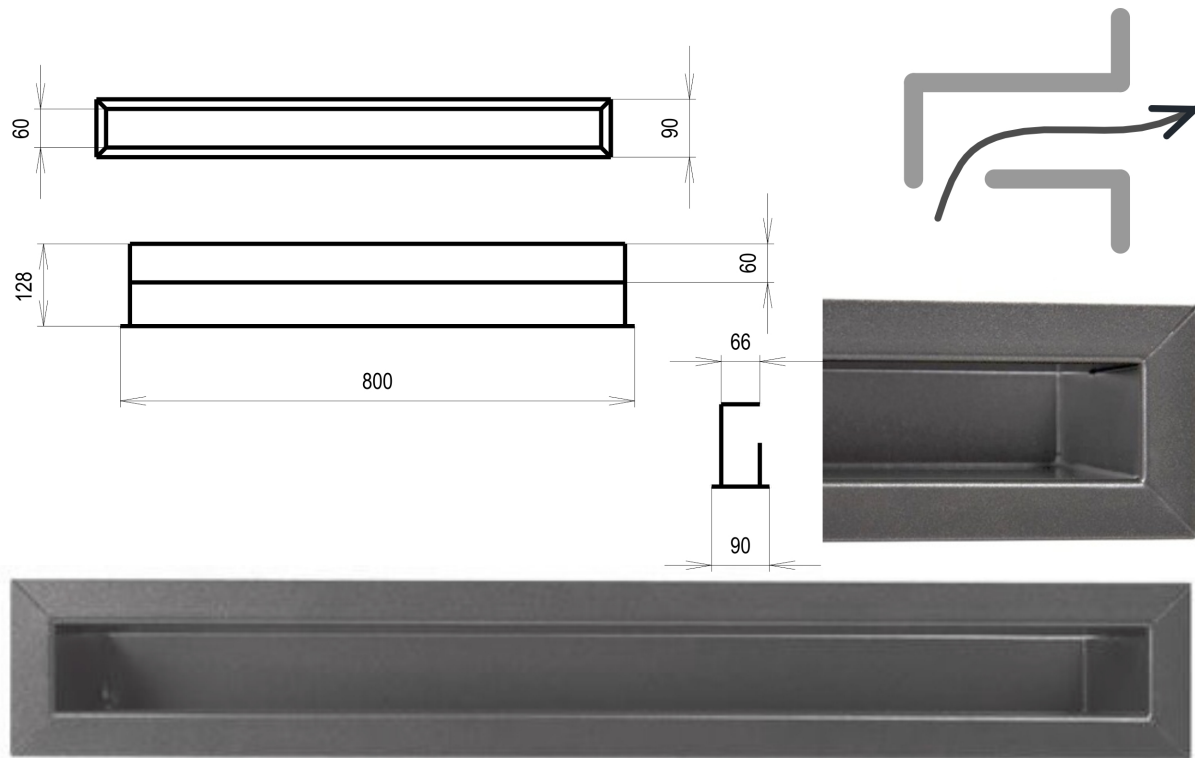

## **grafitová Tunelová/se zadní záslepkou 90x800**

1 ks skladem

Krbová větrací štěrbinová mřížka grafitová Tunelová/se zadní záslepkou 90x800, moderní, plnopřechodové provedení větracího kanálu pro teplovzdušné krby, odvětrávání a přísávání vzduchu

# Krbová mřížka grafitová tunelová se zadní záslepkou 90x800 mm

---

**profikrby.cz<sup>®</sup>**

## Parametry

Rozměr mřížky ( venkovní rozměr rámečku) (mm) **90x800 mm**

---

Barva - typ barevného provedení

**antracit-grafit**

Určeno k použití

**Do interiéru, pro rozvody teplého vzduchu, větrání ...**

Balení

## **Detailní popis**

Krbová větrací štěrbinová mřížka grafitová Tunelová/se zadní záslepkou 90x800, moderní, plnoprůchodové provedení větracího kanálu pro teplovzdušné krby, odvětrávání a přísávání vzduchu