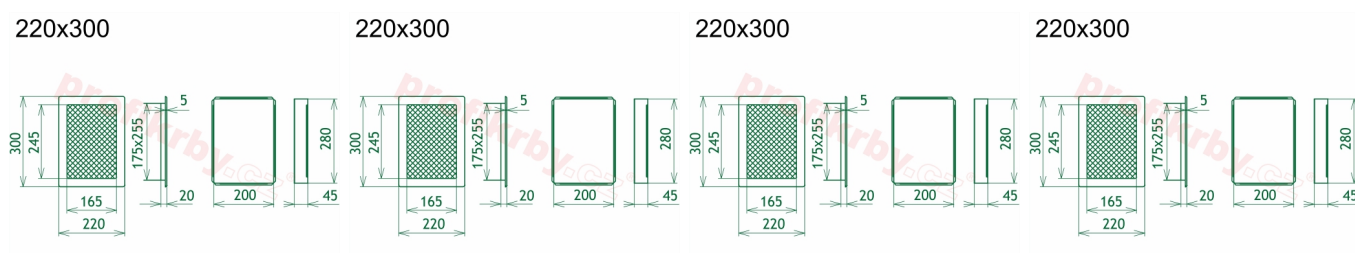

Usazovací rozměr (montážní rámeček) (mm)

200x280 mm

Barva - typ barevného provedení

broušený nerez

Určeno k použití

Do interiéru, pro rozvody teplého vzduchu krbů ....

Balení

Kartonová krabice, mřížka, zadní rámeček

Detailní popis

Krbová mřížka pro teplovzdušné rozvody krbů provedení broušený nerez, rozměr 220x300 mm, černý tahokov, pro odvětrávání, ventilace, přívody vzduchu, mřížka se zadržovacím rámečkem

Krbová mřížka pro teplovzdušné rozvody krbů. Krbová mřížka broušený nerez N 220x300 Kratki.

Montáž krbové mřížky - příklady řešení

Montáž krbových mřížek do teplovzdušných krbů pomocí montážního rámečku

Výroba krbových mřížek ve firmě Kratki

Výroba krbových mřížek ve firmě Kratki

Galerie