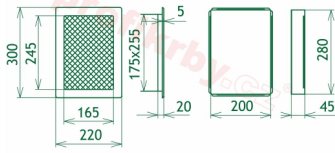

Krbová mřížka pro teplovzdušné rozvody krbů provedení broušený nerez, rozměr 220x300 mm, černý tahokov, pro odvětrávání, ventilace, přívody vzduchu, mřížka se zadržovacím rámečkem

Krbová mřížka pro teplovzdušné rozvody krbů. Krbová mřížka broušený nerez N 220x300 Kratki.

Montáž krbové mřížky - příklady řešení

Montáž krbových mřížek do teplovzdušných krbů pomocí montážního rámečku

Výroba krbových mřížek ve firmě Kratki

Výroba krbových mřížek ve firmě Kratki

Galerie

220x300

220x300