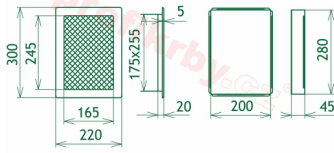

200x280 mm

Barva - typ barevného provedení

broušený nerez

Určeno k použití

Do interiéru, pro rozvody teplého vzduchu krbů

Balení

Kartonová krabice, mřížka, zadní rámeček

Detailní popis

Krbová mřížka pro teplovzdušné rozvody krbů provedení broušený nerez, rozměr 220x300 mm, černý tahokov, pro odvětrávání, ventilace, přívody vzduchu, mřížka se zadržovacím rámečkem

Krbová mřížka pro teplovzdušné rozvody krbů. Krbová mřížka broušený nerez N 220x300 Kratki.

Montáž krbové mřížky - příklady řešení

Montáž krbových mřížek do teplovzdušných krbů pomocí montážního rámečku

Výroba krbových mřížek ve firmě Kratki

Výroba krbových mřížek ve firmě Kratki

Galerie

220x300

220x300