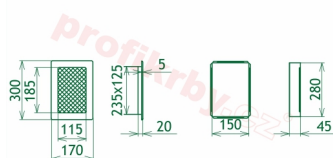

Usazovací rozměr (montážní rámeček) (mm)

150x280 mm

Barva - typ barevného provedení

měď - lakovaná

Určeno k použití

Do interiéru, pro rozvody teplého vzduchu, větrání ...

Balení

Kartonová krabice, mřížka, zadní rámeček

Detailní popis

Krbová mřížka pro teplovzdušné rozvody krbů lakovaná měď, rozměr 170x300 mm, pro odvětrávání, ventilace, přívody vzduchu, mřížka se zadržovacím rámečkem

Krbová mřížka lakovaná měď 170x300. Krbová mřížka pro teplovzdušné rozvody krbů.

Montáž krbové mřížky - příklady řešení

Montáž krbových mřížek do teplovzdušných krbů pomocí montážního rámečku

Výroba krbových mřížek ve firmě Kratki

Výroba krbových mřížek ve firmě Kratki

Galerie

170x300