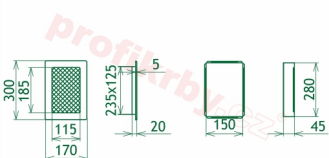

Usazovací rozměr (montážní rámeček) (mm)

150x280 mm

Barva - typ barevného provedení

měď - lakovaná

Určeno k použití

Do interiéru, pro rozvody teplého vzduchu, větrání ...

Balení

Kartonová krabice, mřížka, zadní rámeček

Detailní popis

Krbová mřížka pro teplovzdušné rozvody krbů lakovaná měď, rozměr 170x300 mm, pro odvětrávání, ventilace, přívody vzduchu, mřížka se zadržovacím rámečkem

Krbová mřížka lakovaná měď 170x300. Krbová mřížka pro teplovzdušné rozvody krbů.

Montáž krbové mřížky - příklady řešení

Montáž krbových mřížek do teplovzdušných krbů pomocí montážního rámečku

Výroba krbových mřížek ve firmě Kratki

Výroba krbových mřížek ve firmě Kratki

Galerie

170x300

170x300

170x300