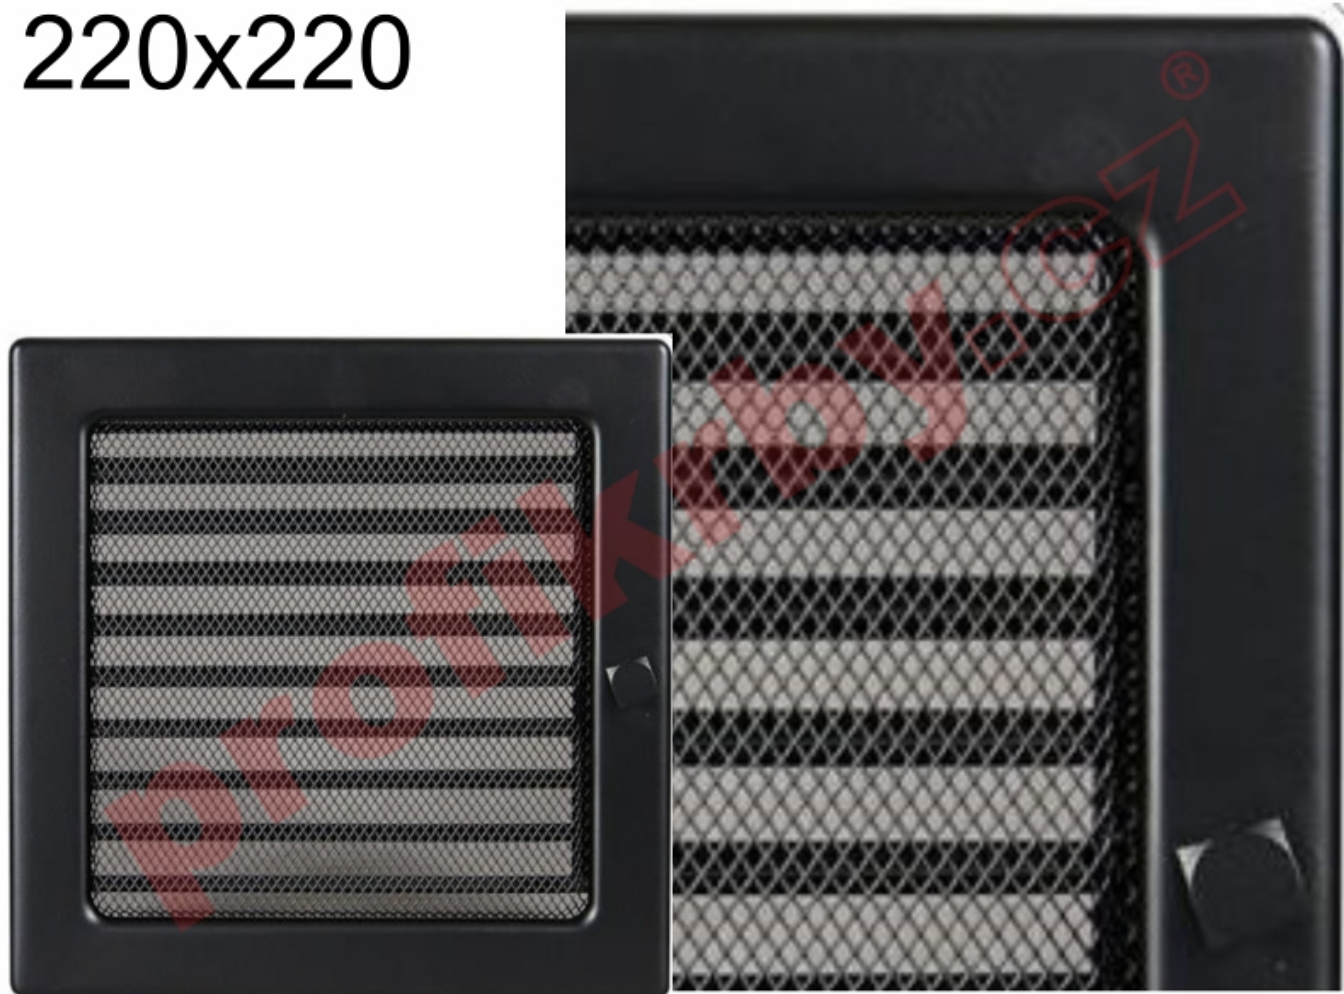

Krbová mřížka

černá s žaluzií, rozměr 220x220 mm

-1 ks skladem

Krbová mřížka pro teplovzdušné rozvody krbů černá s žaluzií, rozměr 220x220 mm, pro odvětrávání, ventilace, přívody vzduchu, mřížka se zadržovacím rámečkem

Kód produktu	620.300-000018
Výrobce	Kratki

Cena	677,09 Kč 559,58 Kč bez DPH
------	---------------------------------------

220x220

Parametry

Rozměr mřížky (venkovní rozměr rámečku) (mm) **220x220 mm**

Usazovací rozměr (montážní rámeček) (mm)	200x200 mm
Barva - typ barevného provedení	černá
Určeno k použití	Do interiéru, pro rozvody teplého vzduchu, větrání ...
Balení	Kartonová krabice, mřížka, zadní rámeček

Detailní popis

Krbová mřížka pro teplovzdušné rozvody krbů černá s žaluzií, rozměr 220x220 mm, pro odvětrávání, ventilace, přívody vzduchu, mřížka se zazdívacím rámečkem

Krbová mřížka černá s žaluzií ČZ 220x220