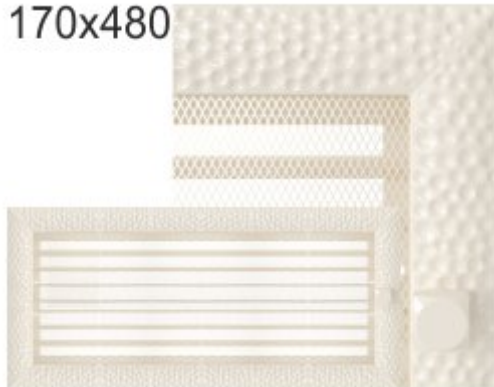

Krbová mřížka exkluzivní

VENUS krémová s žaluzií 170x480

0 ks skladem

Krbová mřížka pro teplovzdušné rozvody krbů profil rámečku VENUS krémová s žaluzií 170x480 mm, pro odvětrávání, ventilace, přívody vzduchu, mřížka se zazdívacím rámečkem

Kód produktu	620.410-000017
Výrobce	Kratki

Cena	1 126,11 Kč 930,67 Kč bez DPH
------	---

170x480

Parametry

Rozměr mřížky (venkovní rozměr rámečku) (mm) **170x480 mm**

Usazovací rozměr (montážní rámeček) (mm)

150x460 mm

Barva - typ barevného provedení

krémová

Určeno k použití

Do interiéru, pro rozvody teplého vzduchu, větrání ...

Balení

Kartonová krabice, mřížka, zadní rámeček

Detailní popis

Krbová mřížka pro teplovzdušné rozvody krbů profil rámečku VENUS krémová s žaluzií 170x480 mm, pro odvětrávání, ventilace, přívody vzduchu, mřížka se zadržovacím rámečkem

Montáž krbové mřížky - příklady řešení