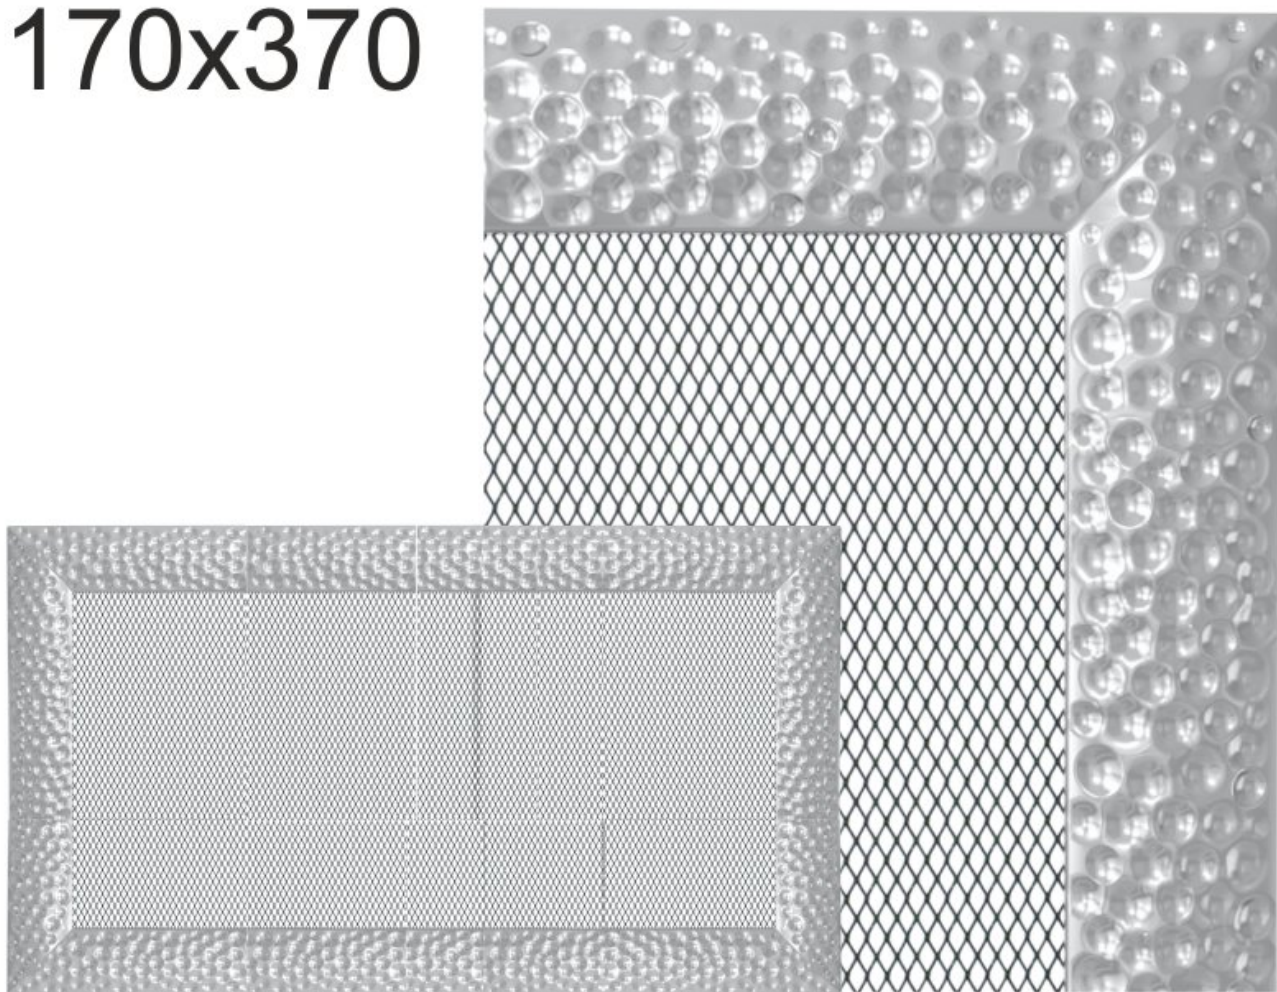

## **VENUS niklovaná 170x370**

0 ks skladem

Krbová mřížka pro teplovzdušné rozvody krbů profil rámečku VENUS niklovaná 170x370 mm, pro odvětrávání, ventilace, přívody vzduchu, mřížka se zadržovacím rámečkem

# 170x370

## Parametry

Rozměr mřížky ( venkovní rozměr rámečku) (mm) **170x370 mm**

---

Usazovací rozměr (montážní rámeček) (mm)	<b>150x350 mm</b>
Barva - typ barevného provedení	<b>niklovaná (galvanicky pokovená, lesklá)</b>
Určeno k použití	<b>Do interiéru, pro rozvody teplého vzduchu, větrání ...</b>
Balení	<b>Kartonová krabice, mřížka, zadní rámeček</b>

## **Detailní popis**

Krbová mřížka pro teplovzdušné rozvody krbů profil rámečku VENUS niklovaná 170x370 mm, pro odvětrávání, ventilace, přívody vzduchu, mřížka se zadržovacím rámečkem