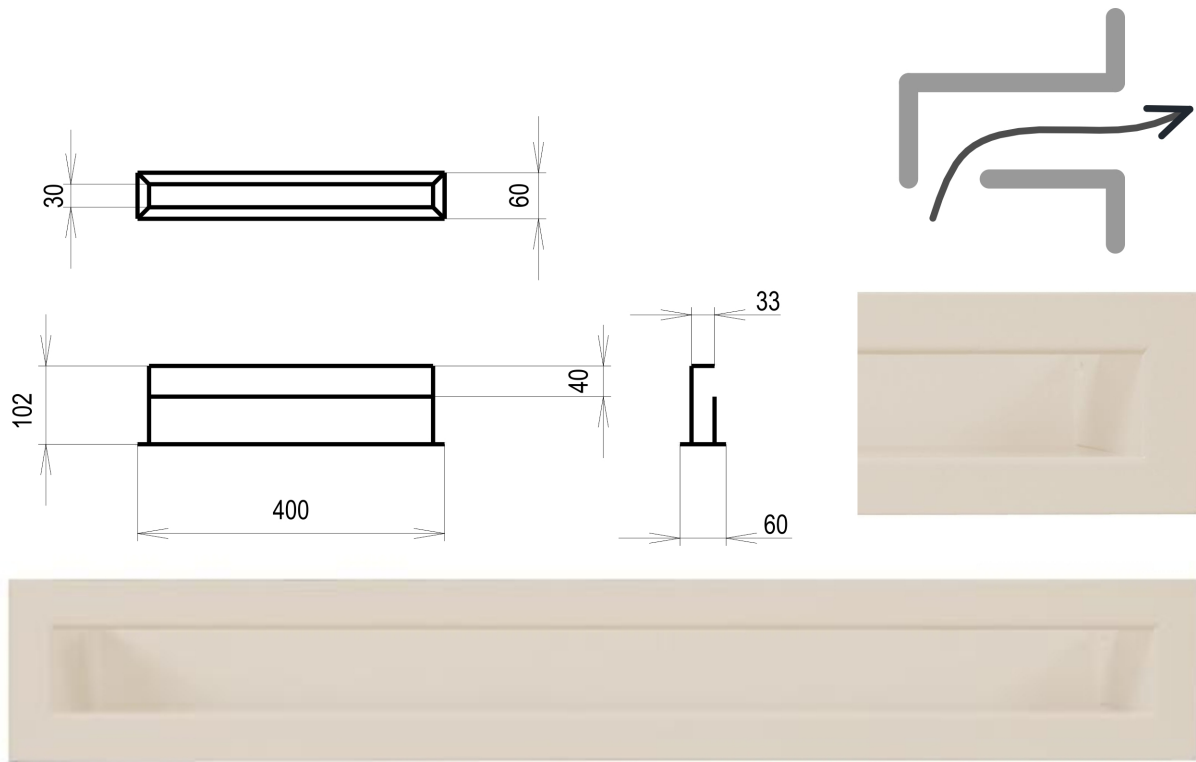

Krbová mřížka krémová tunelová se zadní záslepkou 60x400 mm

---

profikrby.cz®

Parametry

Rozměr mřížky (venkovní rozměr rámečku) (mm) **60x400 mm**