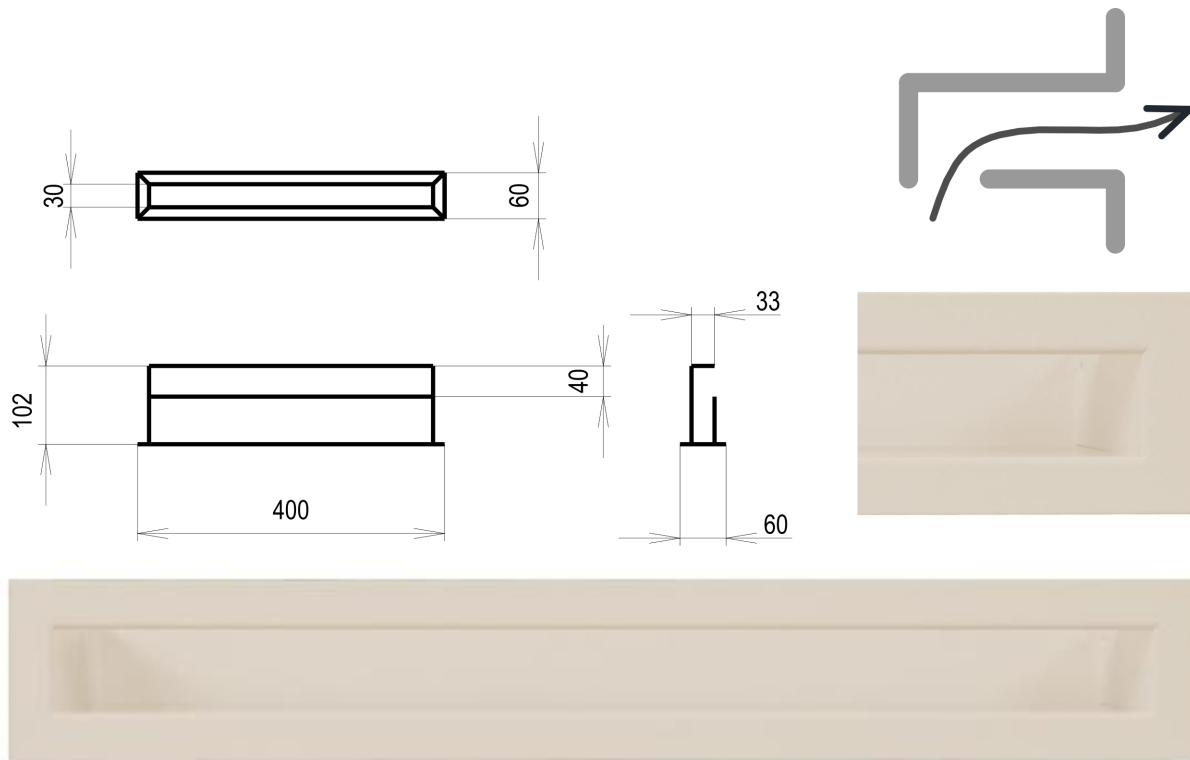

Krbová mřížka krémová tunelová se zadní záslepkou 60x400 mm

---

profikrby.cz®

Parametry

Rozměr mřížky (venkovní rozměr rámečku) (mm) **60x400 mm**