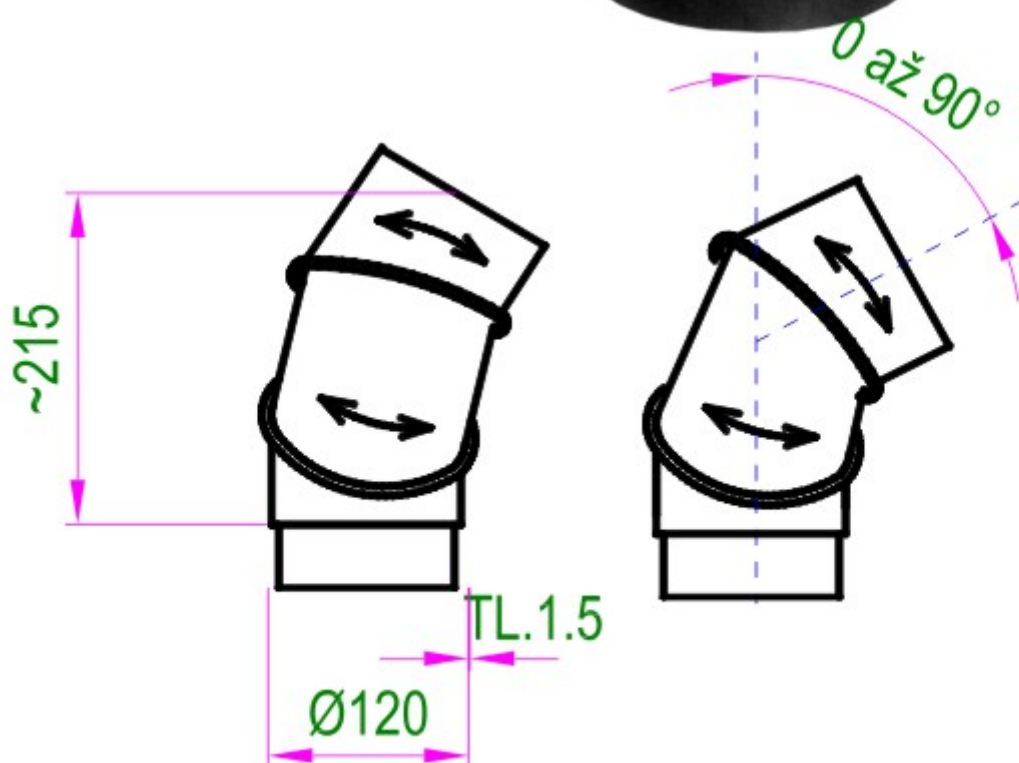

Kouřovod 120

Koleno regulovatelné - průměr 120 mm tl.2 - ČO - (0-90°) - 3 segmenty

3 ks skladem

Koleno DN 120 - úhel stavitelný 0 až 90 - tloušťka 2 mm - kouřovod pro krbová kamna

Kód produktu **600.KC12020051**

Výrobce **STS Prachatice**

Cena

1 220,00 Kč

1 008,26 Kč bez DPH

Kouřovody pro kamna a krbová kamna
REGULOVATELNÉ KOLENO 0 až 90 stupňů

D = 120

Parametry

Technický název

regulovatelné koleno kouřovodu

Průměr kouřovodu	120 mm
Délka kouřovodu	koleno
Tloušťka stěny kouřovodu	2 mm
Délka kouřovodu bez hrdla	koleno
Materiál kouřovodu	ocel
Úprava povrchu	žáruodolný lak
Odstín barvy povrchu	černá

Detailní popis

Koleno DN 120 - úhel stavitelný 0 až 90 - tloušťka 2 mm - kouřovod pro krbová kamna

Krbové nářadí v celočerném provedení