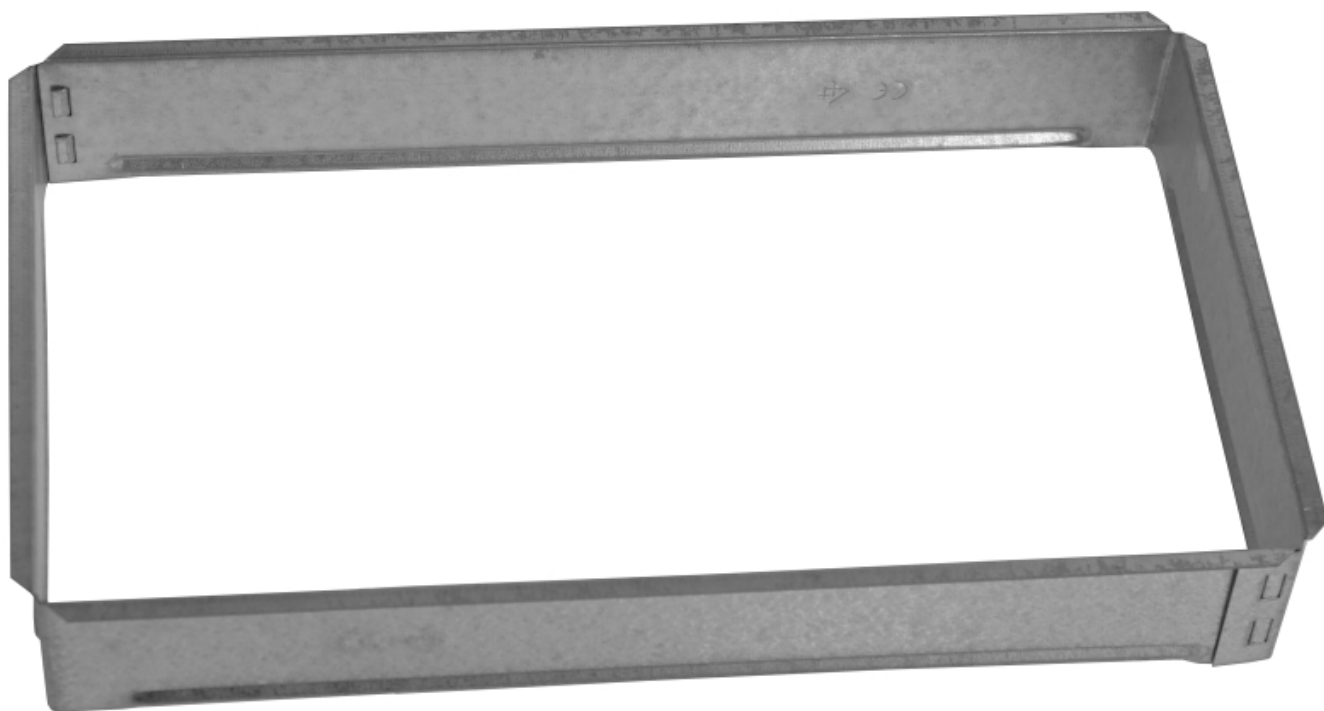

Vložka ZADNÍ RÁMEČEK - zazdívací rámeček

## **150x280 pro krbovou mřížku 170x300 mm**

6 ks skladem

Zazdívací rámeček 150x280 pro krbovou mřížku 170x300 mm - náhradní díl, zazdívací a upevňovací rámeček krbové mřížky, rámeček je vždy obsažen také v balení krbové mřížky

## Parametry

Rozměr mřížky ( venkovní rozměr rámečku) (mm) **170x300 mm**

---

Usazovací rozměr (montážní rámeček) (mm) **150x280 mm**

Barva - typ barevného provedení **zinek**

Určeno k použití **Zazdívací rámeček pro krbové mřížky**

## Detailní popis

Zazdívací rámeček 150x280 pro krbovou mřížku 170x300 mm - náhradní díl, zazdívací a upevňovací rámeček krbové mřížky, rámeček je vždy obsažen také v balení krbové mřížky

Vložka ZADNÍ RÁMEČEK 17x30 pro krbovou mřížku 170x300 mm.