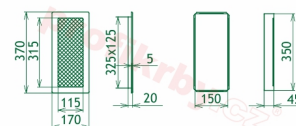

Usazovací rozměr (montážní rámeček) (mm)

150x350 mm

Barva - typ barevného provedení

krémový lak

Určeno k použití

Do interiéru, pro rozvody teplého vzduchu, větrání ...

Balení

Kartonová krabice, mřížka, zadní rámeček

Detailní popis

Krbová mřížka pro teplovzdušné rozvody krbů lakovaná krémová s žaluzií, rozměr 170x370 mm, pro odvětrávání, ventilace, přívody vzduchu, mřížka se zadržovacím rámečkem

Krbová mřížka pro teplovzdušné rozvody krbů.

Montáž krbové mřížky - příklady řešení

Montáž krbových mřížek do teplovzdušných krbů pomocí montážního rámečku

Výroba krbových mřížek ve firmě Kratki

Výroba krbových mřížek ve firmě Kratki

Galerie

170x370

170x370

170x370

170x370