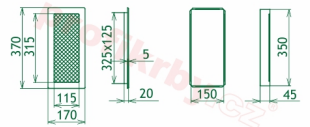

Krbová mřížka pro teplovzdušné rozvody krbů lakovaná krémová s žaluzií, rozměr 170x370 mm, pro odvětrávání, ventilace, přívody vzduchu, mřížka se zadržovacím rámečkem

Krbová mřížka pro teplovzdušné rozvody krbů.

Montáž krbové mřížky - příklady řešení

Montáž krbových mřížek do teplovzdušných krbů pomocí montážního rámečku

Výroba krbových mřížek ve firmě Kratki

Výroba krbových mřížek ve firmě Kratki

Galerie

170x370

170x370

170x370

170x370

170x370

170x370

170x370

170x370

170x370

170x370