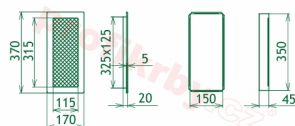

Usazovací rozměr (montážní rámeček) (mm)

150x350 mm

Barva - typ barevného provedení

krémový lak

Určeno k použití

**Do interiéru, pro rozvody teplého vzduchu,
větrání ...**

Balení

Kartonová krabice, mřížka, zadní rámeček

Detailní popis

Krbová mřížka pro teplovzdušné rozvody krbů lakovaná krémová s žaluzií, rozměr 170x370 mm, pro odvětrávání, ventilace, přívody vzduchu, mřížka se zadržovacím rámečkem

Krbová mřížka pro teplovzdušné rozvody krbů.

Montáž krbové mřížky - příklady řešení

Montáž krbových mřížek do teplovzdušných krbů pomocí montážního rámečku

Výroba krbových mřížek ve firmě Kratki

Výroba krbových mřížek ve firmě Kratki

Galerie

170x370

170x370

170x370

170x370