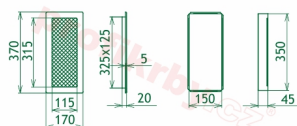

Krbová mřížka pro teplovzdušné rozvody krbů lakovaná krémová s žaluzií, rozměr 170x370 mm, pro odvětrávání, ventilace, přívody vzduchu, mřížka se zadržovacím rámečkem

Krbová mřížka pro teplovzdušné rozvody krbů.

Montáž krbové mřížky - příklady řešení

Montáž krbových mřížek do teplovzdušných krbů pomocí montážního rámečku

Výroba krbových mřížek ve firmě Kratki

Výroba krbových mřížek ve firmě Kratki

Galerie

170x370

170x370