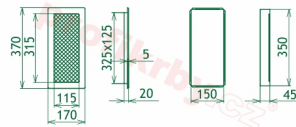

Krbová mřížka pro teplovzdušné rozvody krbů lakovaná krémová s žaluzií, rozměr 170x370 mm, pro odvětrávání, ventilace, přívody vzduchu, mřížka se zadržovacím rámečkem

Krbová mřížka pro teplovzdušné rozvody krbů.

Montáž krbové mřížky - příklady řešení

Montáž krbových mřížek do teplovzdušných krbů pomocí montážního rámečku

Výroba krbových mřížek ve firmě Kratki

Výroba krbových mřížek ve firmě Kratki

Galerie

170x370

170x370

170x370

170x370

170x370

170x370

170x370

170x370

170x370

170x370