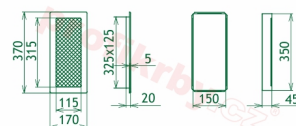

Usazovací rozměr (montážní rámeček) (mm)

150x350 mm

Barva - typ barevného provedení

krémový lak

Určeno k použití

**Do interiéru, pro rozvody teplého vzduchu,
větrání ...**

Balení

Kartonová krabice, mřížka, zadní rámeček

Detailní popis

Krbová mřížka pro teplovzdušné rozvody krbů lakovaná krémová s žaluzií, rozměr 170x370 mm, pro odvětrávání, ventilace, přívody vzduchu, mřížka se zadržovacím rámečkem

Krbová mřížka pro teplovzdušné rozvody krbů.

Montáž krbové mřížky - příklady řešení

Montáž krbových mřížek do teplovzdušných krbů pomocí montážního rámečku

Výroba krbových mřížek ve firmě Kratki

Výroba krbových mřížek ve firmě Kratki

Galerie

170x370

170x370

170x370

170x370