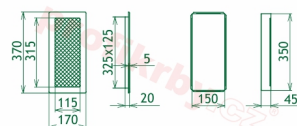

Usazovací rozměr (montážní rámeček) (mm)

150x350 mm

Barva - typ barevného provedení

krémový lak

Určeno k použití

Do interiéru, pro rozvody teplého vzduchu, větrání ...

Balení

Kartonová krabice, mřížka, zadní rámeček

Detailní popis

Krbová mřížka pro teplovzdušné rozvody krbů lakovaná krémová s žaluzií, rozměr 170x370 mm, pro odvětrávání, ventilace, přívody vzduchu, mřížka se zadržovacím rámečkem

Krbová mřížka pro teplovzdušné rozvody krbů.

Montáž krbové mřížky - příklady řešení

Montáž krbových mřížek do teplovzdušných krbů pomocí montážního rámečku

Výroba krbových mřížek ve firmě Kratki

Výroba krbových mřížek ve firmě Kratki

Galerie

170x370

170x370

170x370

170x370