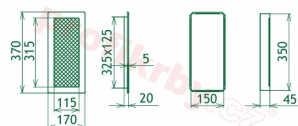

Krbová mřížka pro teplovzdušné rozvody krbů lakovaná krémová s žaluzií, rozměr 170x370 mm, pro odvětrávání, ventilace, přívody vzduchu, mřížka se zadržovacím rámečkem

Krbová mřížka pro teplovzdušné rozvody krbů.

Montáž krbové mřížky - příklady řešení

Montáž krbových mřížek do teplovzdušných krbů pomocí montážního rámečku

Výroba krbových mřížek ve firmě Kratki

Výroba krbových mřížek ve firmě Kratki

Galerie

170x370

170x370