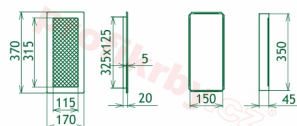

Krbová mřížka pro teplovzdušné rozvody krbů lakovaná krémová s žaluzií, rozměr 170x370 mm, pro odvětrávání, ventilace, přívody vzduchu, mřížka se zadržovacím rámečkem

Krbová mřížka pro teplovzdušné rozvody krbů.

Montáž krbové mřížky - příklady řešení

Montáž krbových mřížek do teplovzdušných krbů pomocí montážního rámečku

Výroba krbových mřížek ve firmě Kratki

Výroba krbových mřížek ve firmě Kratki

Galerie

170x370

170x370