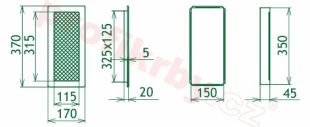

Krbová mřížka pro teplovzdušné rozvody krbů lakovaná krémová s žaluzií, rozměr 170x370 mm, pro odvětrávání, ventilace, přívody vzduchu, mřížka se zadržovacím rámečkem

Krbová mřížka pro teplovzdušné rozvody krbů.

170x370

170x370

170x370

170x370

170x370

170x370

170x370

170x370