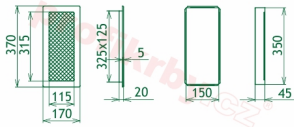

Krbová mřížka pro teplovzdušné rozvody krbů lakovaná krémová s žaluzií, rozměr 170x370 mm, pro odvětrávání, ventilace, přívody vzduchu, mřížka se zadržovacím rámečkem

Krbová mřížka pro teplovzdušné rozvody krbů.

Montáž krbové mřížky - příklady řešení

Montáž krbových mřížek do teplovzdušných krbů pomocí montážního rámečku

Výroba krbových mřížek ve firmě Kratki

Výroba krbových mřížek ve firmě Kratki

Galerie

170x370

170x370

170x370

170x370

170x370

170x370

170x370

170x370

170x370

170x370