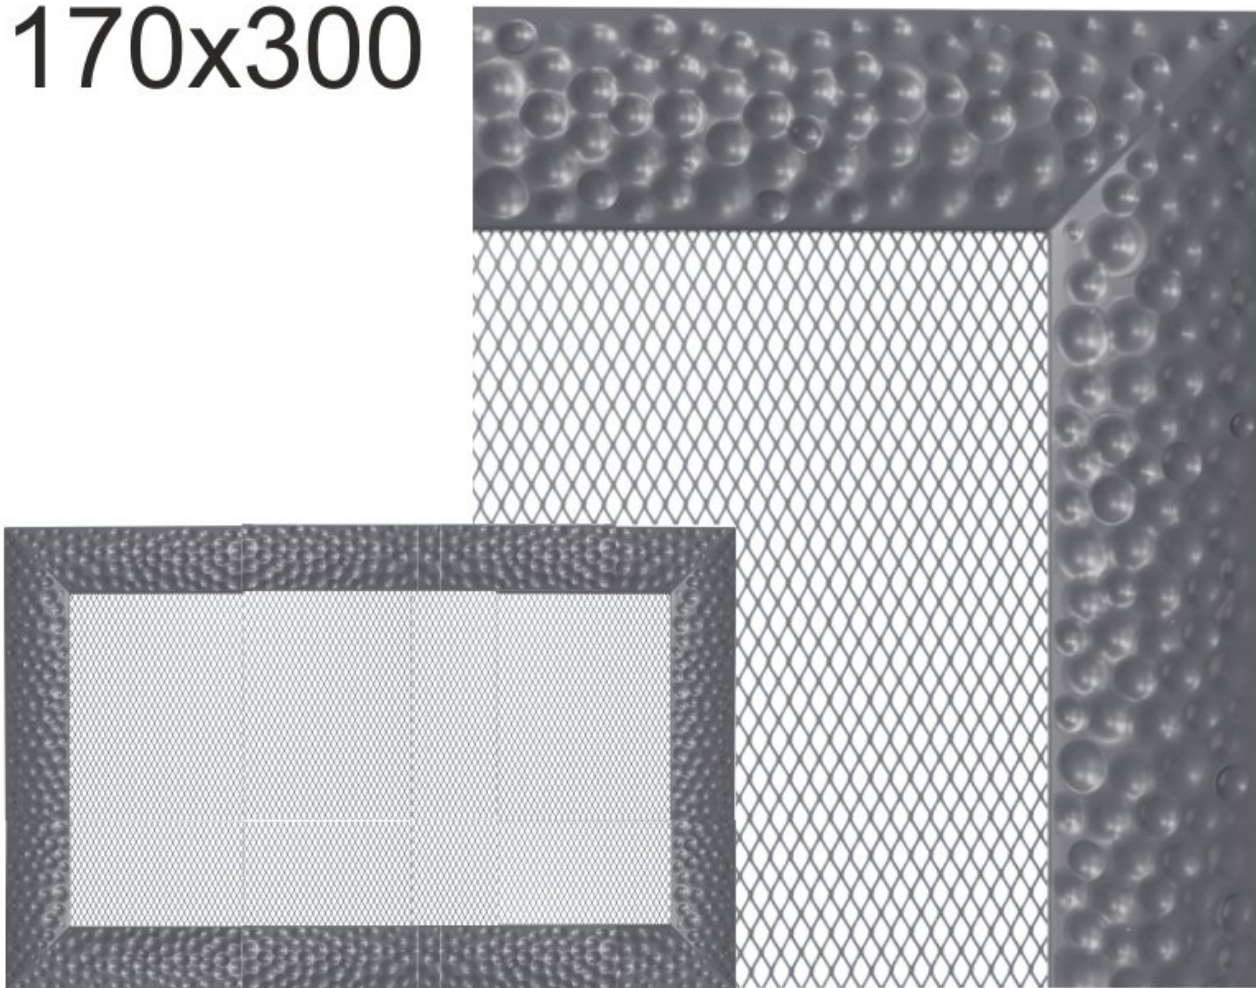

## **VENUS grafitová 170x300**

0 ks skladem

Krbová mřížka pro teplovzdušné rozvody krbů profil rámečku VENUS grafitová 170x300 mm, pro odvětrávání, ventilace, přívody vzduchu, mřížka se zadržovacím rámečkem

# 170x300

## Parametry

Rozměr mřížky ( venkovní rozměr rámečku) (mm) **170x300 mm**

---

Usazovací rozměr (montážní rámeček) (mm)	<b>150x280 mm</b>
Barva - typ barevného provedení	<b>grafitová (antracit)</b>
Určeno k použití	<b>Do interiéru, pro rozvody teplého vzduchu, větrání ...</b>
Balení	<b>Kartonová krabice, mřížka, zadní rámeček</b>

## **Detailní popis**

Krbová mřížka pro teplovzdušné rozvody krbů profil rámečku VENUS grafitová 170x300 mm, pro odvětrávání, ventilace, přívody vzduchu, mřížka se zadržovacím rámečkem