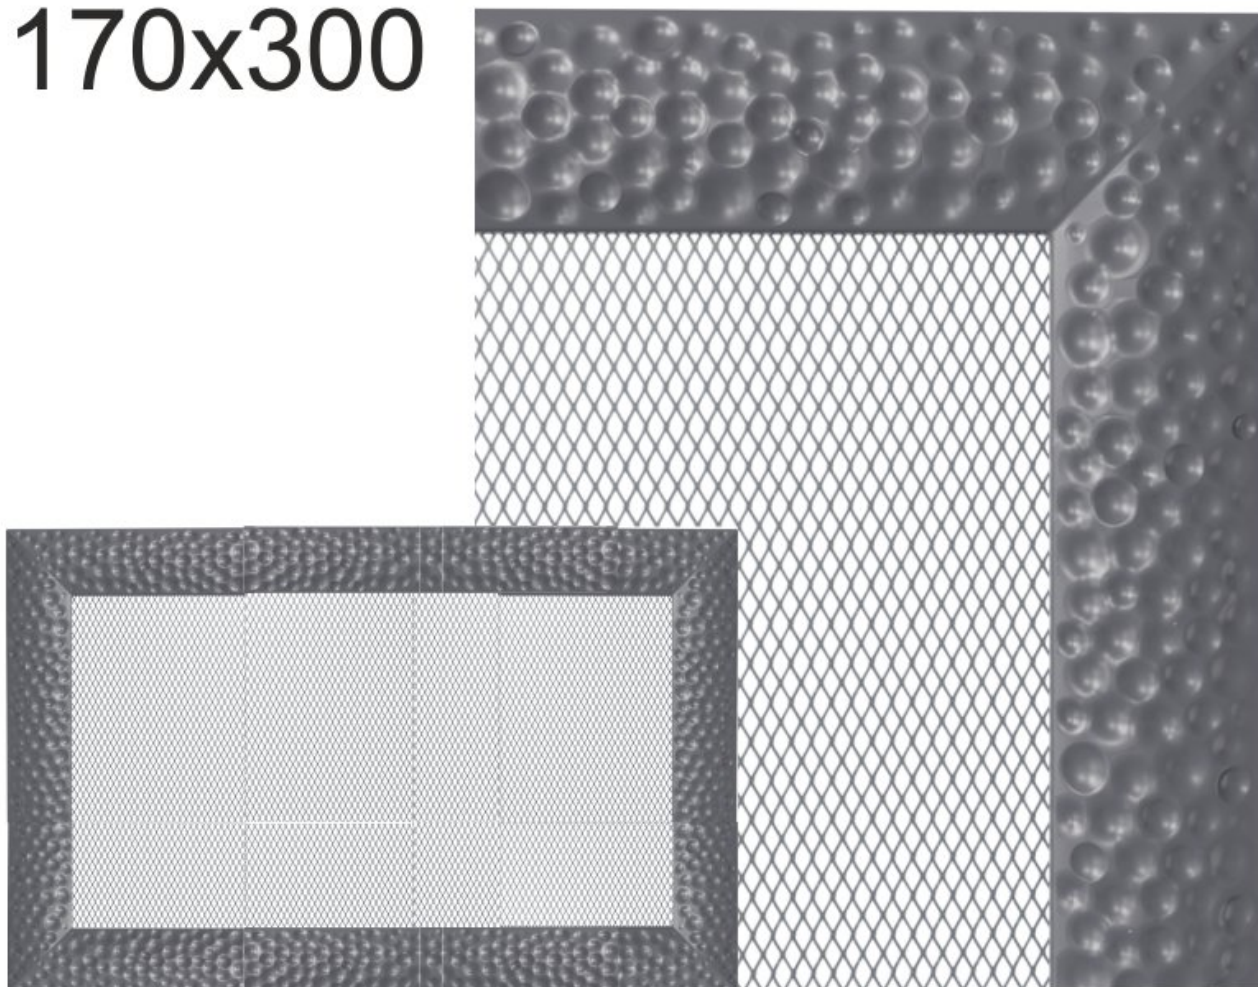

## **VENUS grafitová 170x300**

0 ks skladem

Krbová mřížka pro teplovzdušné rozvody krbů profil rámečku VENUS grafitová 170x300 mm, pro odvětrávání, ventilace, přívody vzduchu, mřížka se zadržovacím rámečkem

# 170x300

## Parametry

Rozměr mřížky ( venkovní rozměr rámečku) (mm) **170x300 mm**

---

Usazovací rozměr (montážní rámeček) (mm)	<b>150x280 mm</b>
Barva - typ barevného provedení	<b>grafitová (antracit)</b>
Určeno k použití	<b>Do interiéru, pro rozvody teplého vzduchu, větrání ...</b>
Balení	<b>Kartonová krabice, mřížka, zadní rámeček</b>

## **Detailní popis**

Krbová mřížka pro teplovzdušné rozvody krbů profil rámečku VENUS grafitová 170x300 mm, pro odvětrávání, ventilace, přívody vzduchu, mřížka se zadržovacím rámečkem