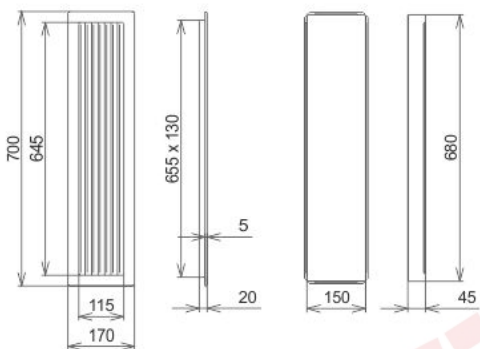

## krémová lamelová 170x700

0 ks skladem

Krbová větrací štěrbin, mřížka krémová lamelová 170x700, moderní, plnopřúchodové provedení větracího kanálu pro teplovzdušné krby, odvětrávání a přísávání vzduchu

# 170x700

## Parametry

Rozměr mřížky ( venkovní rozměr rámečku) (mm) **170x700 mm**

Usazovací rozměr (montážní rámeček) (mm)	<b>150x680 mm</b>
Barva - typ barevného provedení	<b>krémová (kapučíno)</b>
Určeno k použití	<b>Do interiéru, pro rozvody teplého vzduchu, větrání ...</b>
Balení	<b>Kartonová krabice, mřížka, zadní rámeček</b>