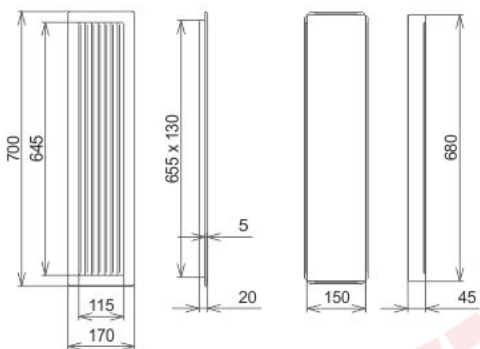

Krbová mřížka

krémová lamelová 170x700

0 ks skladem

Krbová větrací štěrbin, mřížka krémová lamelová 170x700, moderní, plnopřechodové provedení větracího kanálu pro teplovzdušné krby, odvětrávání a přísávání vzduchu

Kód produktu	620.720-000005
Výrobce	Kratki

Cena	911,32 Kč 753,15 Kč bez DPH
------	---------------------------------------

170x700

Parametry

Rozměr mřížky (venkovní rozměr rámečku) (mm) **170x700 mm**

Usazovací rozměr (montážní rámeček) (mm)	150x680 mm
Barva - typ barevného provedení	krémová (kapučíno)
Určeno k použití	Do interiéru, pro rozvody teplého vzduchu, větrání ...
Balení	Kartonová krabice, mřížka, zadní rámeček

Detailní popis

Krbová větrací štěrbinová mřížka krémová lamelová 170x700, moderní, plnoprůchodové provedení větracího kanálu pro teplovzdušné krby, odvětrávání a přísávání vzduchu

Krbová mřížka krémová lamelová 170x700