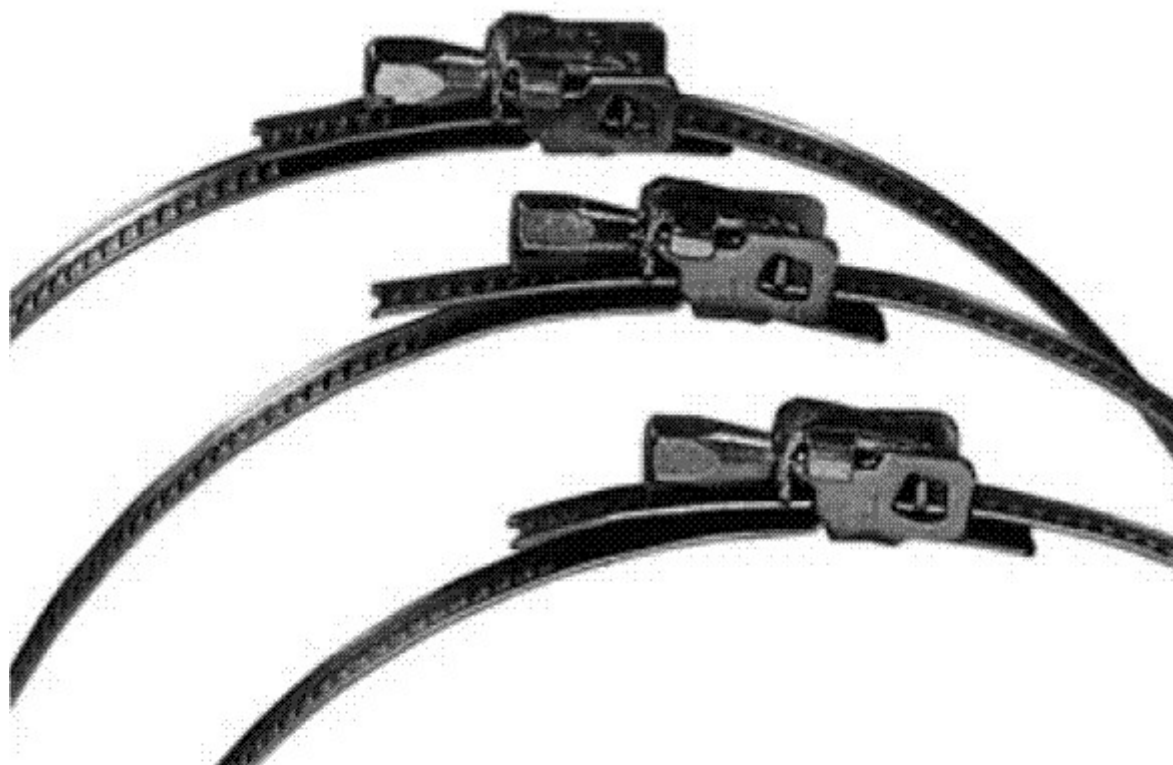

kovová spona

## Quip135 - pro D135 mm

84 ks skladem

Quip135 kovová spona pro D135 mm - rychloupevňovací páska pro spojení ohebných potrubí se vzduchotechnickými tvarovkami.

Kód produktu	<b>630.0000000031</b>
Výrobce	<b>Multi-VAC</b>

# D = 135 mm

## **Detailní popis**

Quip135 kovová spona pro D135 mm - rychloupevňovací páska pro spojení ohebných potrubí se vzduchotechnickými tvarovkami.

Quip135 kovová spona pro D135 mm

Páska je vybavena speciální sponou, která dovoluje napřed vypnout pásku rukou a potom dotáhnout klíčem, nebo šroubovákem