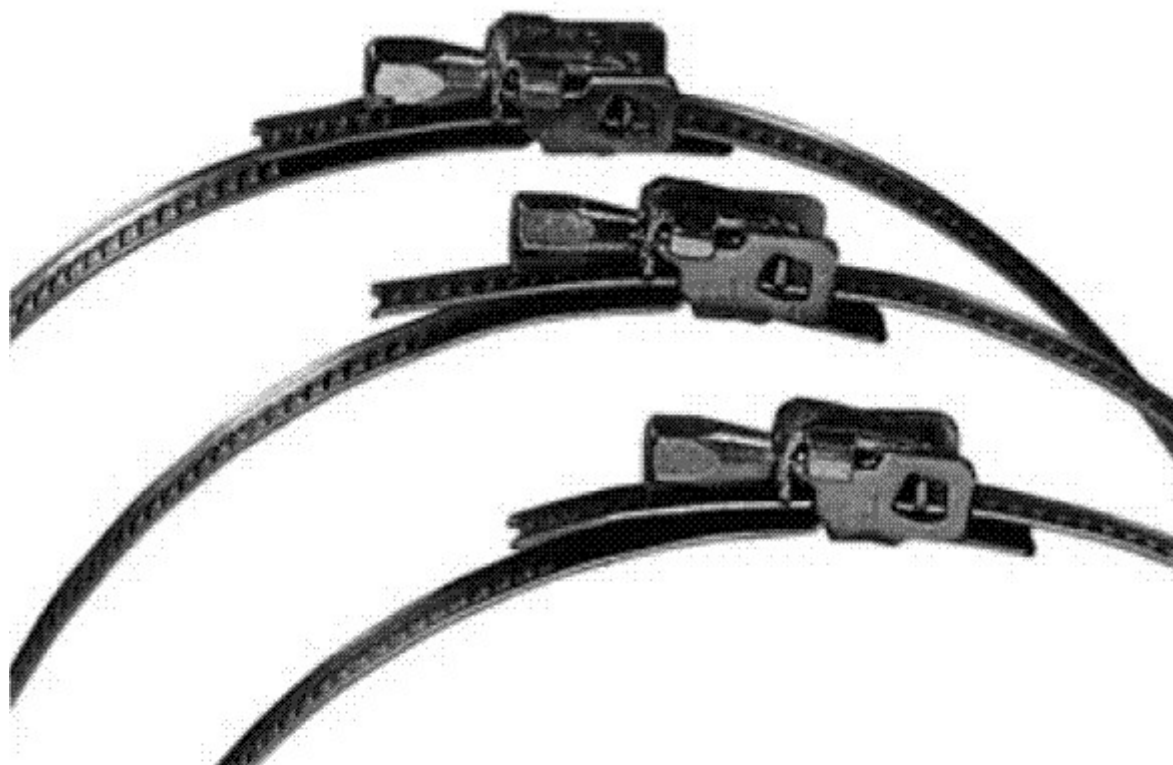

kovová spona

Quip135 - pro D135 mm

63 ks skladem

Quip135 kovová spona pro D135 mm - rychloupevňovací páska pro spojení ohebných potrubí se vzduchotechnickými tvarovkami.

Kód produktu	630.0000000031
Výrobce	Multi-VAC

Cena	38,19 Kč 31,56 Kč bez DPH
------	-------------------------------------

D = 135 mm

RYCHLOUPEVNĚOVACÍ PÁSKA

Parametry

Rozměr (mm)

průměr do 135 mm;

Materiál	pozinkovaný plech
----------	--------------------------

Provozní teplota	do 150 °C
------------------	------------------

Balení	volně
--------	--------------

Detailní popis

Quip135 kovová spona pro D135 mm - rychloupevňovací páska pro spojení ohebných potrubí se vzduchotechnickými tvarovkami.

Quip135 kovová spona pro D135 mm

Páska je vybavena speciální sponou, která dovoluje napřed vypnout pásku rukou a potom dotáhnout klíčem, nebo šroubovákem