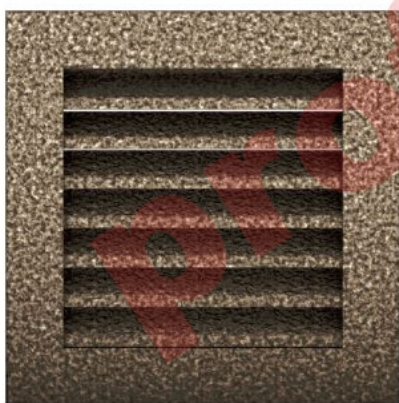

170x170

Parametry

Rozměr mřížky (venkovní rozměr rámečku) (mm) **170x170 mm**