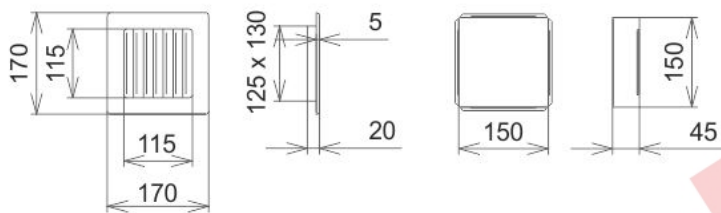

## černo-zlatá lamelová 170x170

0 ks skladem

Krbová větrací štěrbin, mřížka černo-zlatá lamelová 170x170, moderní, plnopřechodové provedení větracího kanálu pro teplovzdušné krby, odvětrávání a přísávání vzduchu

## Parametry

Rozměr mřížky ( venkovní rozměr rámečku) (mm) **170x170 mm**

Usazovací rozměr (montážní rámeček) (mm)	<b>150x150 mm</b>
Barva - typ barevného provedení	<b>černo-zlatá patina</b>
Určeno k použití	<b>Do interiéru, pro rozvody teplého vzduchu, větrání ...</b>
Balení	<b>Kartonová krabice, mřížka, zadní rámeček</b>