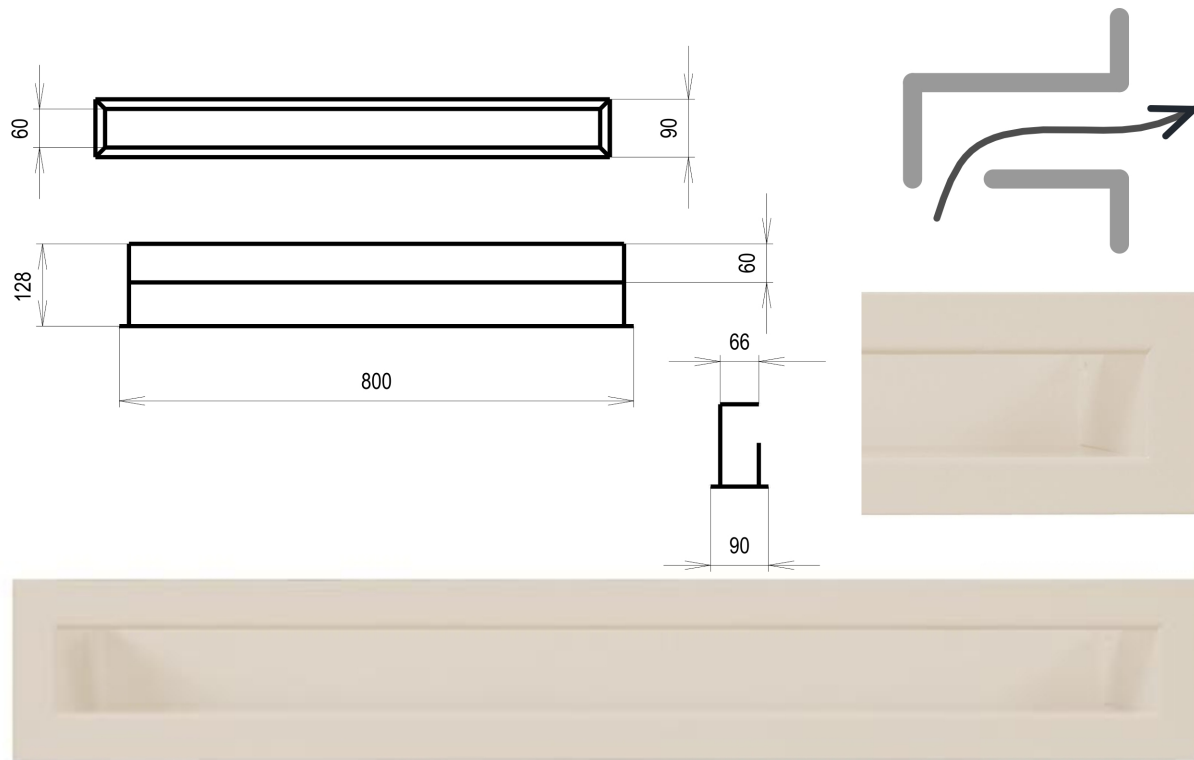

Krbová mřížka

Krémová Tunelová/se zadní záslepkou 90x800

0 ks skladem

Krbová větrací štěrbinová mřížka krémová Tunelová/se zadní záslepkou 90x800, moderní, plnopřechodové provedení větracího kanálu pro teplovzdušné krby, odvětrávání a přísávání vzduchu

Kód produktu	620.615-000025
Výrobce	Kratki

Cena	792,15 Kč 654,67 Kč bez DPH
------	---------------------------------------

Krbová mřížka krémová tunelová se zadní záslepkou 90x800 mm

profikrby.cz[®]

Parametry

Rozměr mřížky (venkovní rozměr rámečku) (mm) **90x800 mm**

Barva - typ barevného provedení

krémová

Určeno k použití

Do interiéru, pro rozvody teplého vzduchu, větrání ...

Balení

Kartonová krabice, mřížka, zadní rámeček

Detailní popis

Krbová větrací štěrbinová mřížka krémová Tunelová/se zadní záslepkou 90x800, moderní, plnoprůchodové provedení větracího kanálu pro teplovzdušné krby, odvětrávání a přísávání vzduchu

Montáž krbové mřížky - příklady řešení