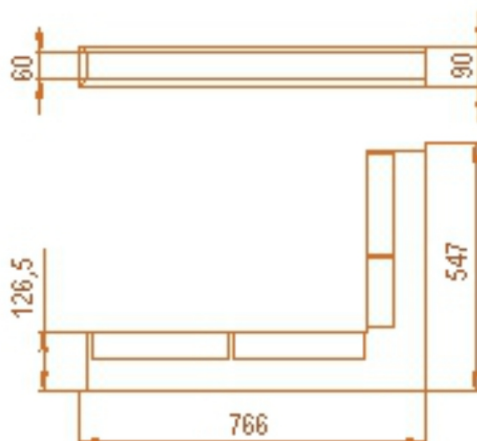

## grafitová levá 766x547x90

1 ks skladem

Krbová větrací štěrba, mřížka grafitová levá 766x547x90, moderní, plnopřechodové provedení větracího kanálu pro teplovzdušné krby, odvětrávání a přísávání vzduchu

# Krbová mřížka štěrbinová rohová

766x547 levá  
výška 90  
(grafitová)

## Parametry

Rozměr mřížky ( venkovní rozměr rámečku) (mm)

**roh 766x547x90 mm**

Barva - typ barevného provedení

**antracit-grafit**

Určeno k použití

**Do interiéru, pro rozvody teplého vzduchu, větrání ...**

## **Detailní popis**

Krbová větrací štěrbinová mřížka grafitová levá 766x547x90, moderní, plnoprůchodové provedení větracího kanálu pro teplovzdušné krby, odvětrávání a přísávání vzduchu

Rohová krbová mřížka grafitová levá 766x547x90