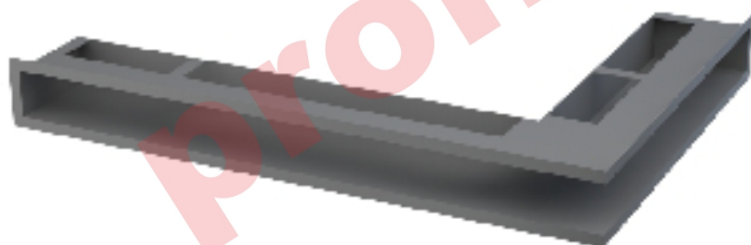

Rohová krbová mřížka

## grafitová levá 766x547x90

1 ks skladem

Krbová větrací štěrba, mřížka grafitová levá 766x547x90, moderní, plnopřechodové provedení větracího kanálu pro teplovzdušné krby, odvětrávání a přísávání vzduchu

# Krbová mřížka štěrbinová rohová

766x547 levá  
výška 90  
(grafitová)

## **Detailní popis**

Krbová větrací štěrbinová mřížka grafitová levá 766x547x90, moderní, plnoprůchodové provedení větracího kanálu pro teplovzdušné krby, odvětrávání a přísávání vzduchu

Rohová krbová mřížka grafitová levá 766x547x90