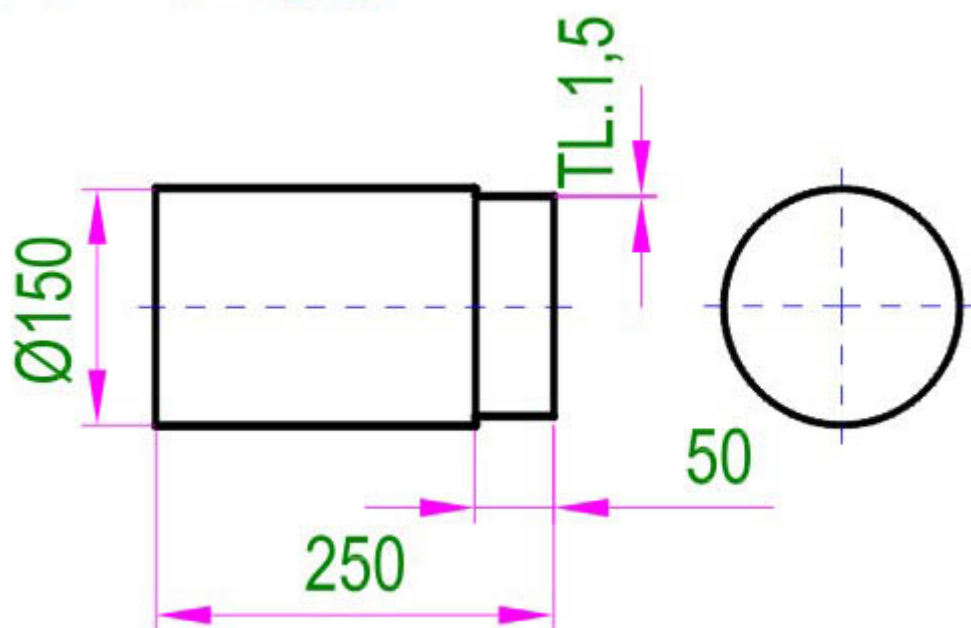

Kouřovod 150 černý

Roura délky 250 mm - průměr 150 mm, tl.1,5

10 ks skladem

Trubka DN 150 - L 250 - tloušťka 1,5mm - kouřovod pro křbová kamna

Kód produktu **600.KC15015031**

Výrobce **V.A.P.K.**

Cena **324,44 Kč**
268,13 Kč bez DPH

Kouřovody pro kamna a krbová kamna

D = 150

L = 250

Parametry

Technický název

Roura DN150 L250 černá

Průměr kouřovodu	150 mm
Délka kouřovodu	250
Tloušťka stěny kouřovodu	1.5
Délka kouřovodu bez hrdla	200
Materiál kouřovodu	ocel
Úprava povrchu	žáruodolný lak
Odstín barvy povrchu	černá

Detailní popis

Trubka DN 150 - L 250 - tloušťka 1,5mm - kouřovod pro křbová kamna

Kouřovod délky 250 mm - průměr kouřovodu 150 mm. Tloušťka stěn 1,5 mm.