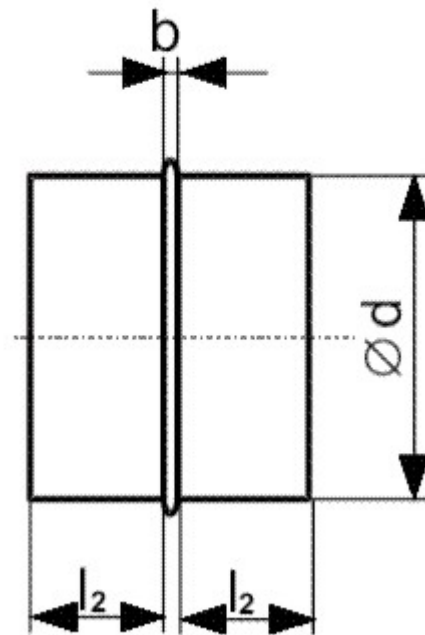

vzduchotechnická tvarovka

VS 150 spojka vnitřní

8 ks skladem

VS 150 spojka vnitřní, vzduchotechnická tvarovka

Kód produktu **630.0000000041**

Výrobce **WENTOR**

Cena **65,78 Kč**
54,36 Kč bez DPH

D = 150 mm
L = 105 mm

$l_2 = 40$
 $b = 15$

Parametry

Rozměr (mm)

průměr 150 mm;

Materiál

pozinkovaný plech

Provozní teplota

do 150 °C

Balení

volně

Detailní popis

VS 150 spojka vnitřní, vzduchotechnická tvarovka