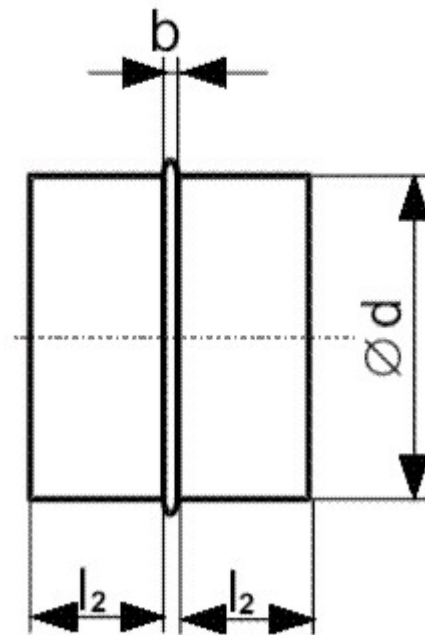

vzduchotechnická tvarovka

VS 150 spojka vnitřní

19 ks skladem

VS 150 spojka vnitřní, vzduchotechnická tvarovka

Kód produktu **630.0000000041**

Výrobce **WENTOR**

Cena **65,78 Kč**
54,36 Kč bez DPH

D = 150 mm
L = 105 mm

$l_2 = 40$
 $b = 15$

Parametry

Rozměr (mm)

průměr 150 mm;

Materiál

pozinkovaný plech

Provozní teplota

do 150 °C

Balení

volně

Detailní popis

VS 150 spojka vnitřní, vzduchotechnická tvarovka