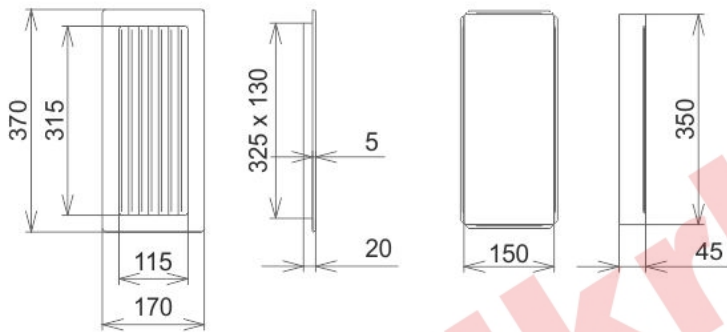

Krbová mřížka

černo-zlatá lamelová 170x370

0 ks skladem

Krbová větrací štěrbina, mřížka černo-zlatá lamelová 170x370, moderní, plnopřechodové provedení větracího kanálu pro teplovzdušné krby, odvětrávání a přísávání vzduchu

Kód produktu	620.730-000003
Výrobce	Kratki

Cena	507,64 Kč 419,54 Kč bez DPH
------	---------------------------------------

170x370

Parametry

Rozměr mřížky (venkovní rozměr rámečku) (mm) **170x370 mm**

Usazovací rozměr (montážní rámeček) (mm)

15x350 mm

Barva - typ barevného provedení

černo-zlatá patina

Určeno k použití

Do interiéru, pro rozvody teplého vzduchu, větrání ...

Balení

Kartonová krabice, mřížka, zadní rámeček

Detailní popis

Krbová větrací štěrbin, mřížka černo-zlatá lamelová 170x370, moderní, plnoprůchodové provedení větracího kanálu pro teplovzdušné krby, odvětrávání a přísávání vzduchu

Krbová mřížka černo-zlatá lamelová 170x370