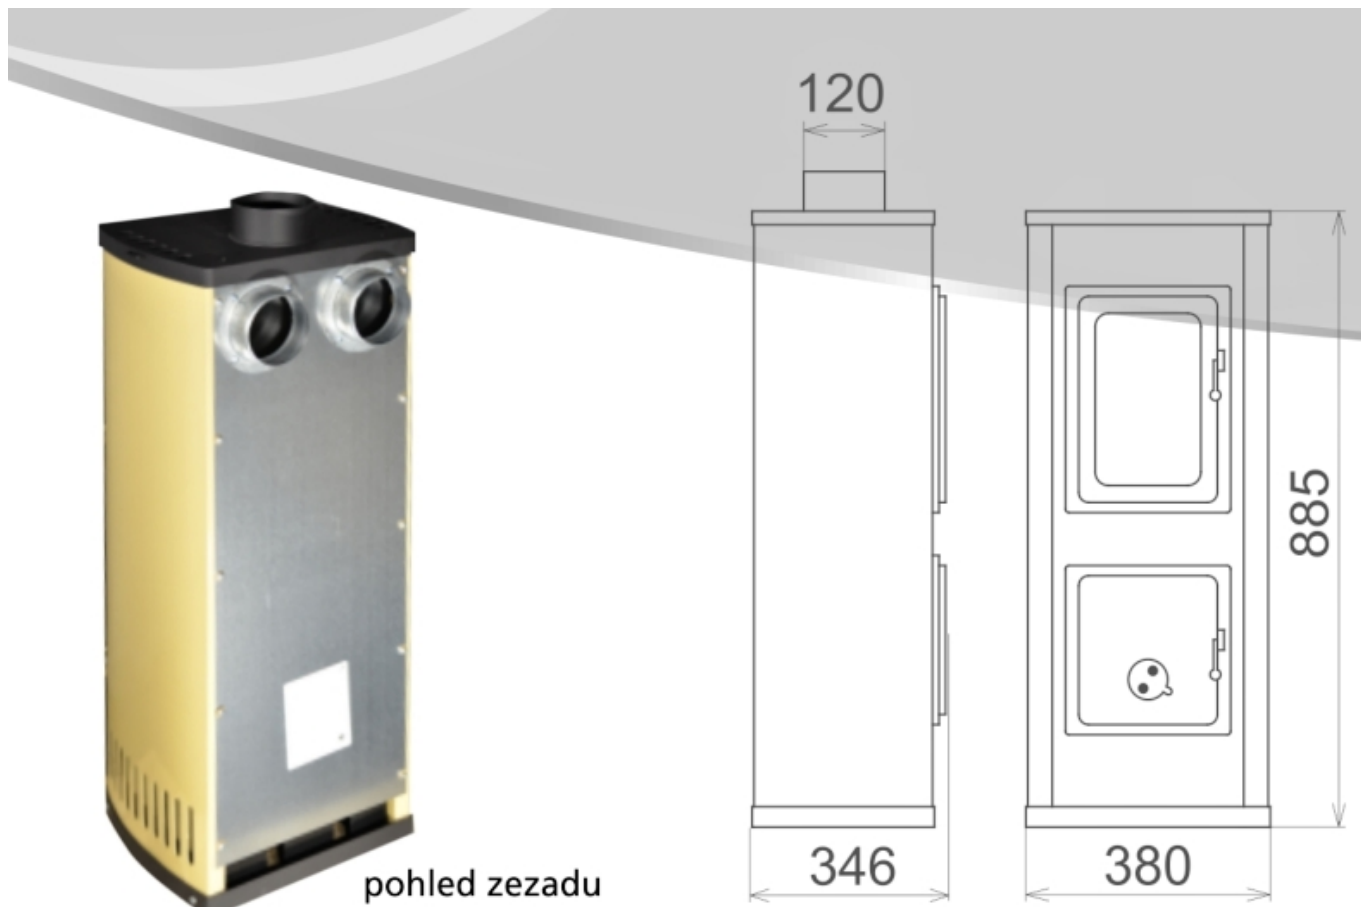

Typové číslo	F1451653217
Jmenovitý výkon	5 kW
Rozsah výkonů	2,5 až 7,5 kW
Celkový vytápěný prostor	48 až 124 m3
Výstup vzduchu pro teplovzdušné vytápění	2 x 100 mm
Provedení jednoplášťové, dvouplášťové	dvouplášťové
Materiál druhého pláště	smaltovaný plech
Barva základní	běžová
Barva pláště	běžová
Druh povrchu	smalt
Rozměr - výška	885 mm
Rozměr - šířka	380 mm
Rozměr - hloubka	360 mm
Průměr hrdla kouřovodu	120 mm
Umístění kouřovodu	horní
Výška hrdla kouřovodu nad podlahou	686 mm
Provozní tah komína (Pa)	12 Pa
Typy doporučených paliv	dřevo, dřevěná briketa, hnědouhelná briketa
Spotřeba paliva - drevo	1,95 kg/hod
Spotřeba paliva - brikety	1,3 kg/hod
Délka polen	15-20 cm
Maximální obvod polen	30 cm
Spalování	dvoustupňové
Hoření	na roštu

Detailní popis

Krbová kamna VERONA TOP béžový smalt - černá s vývodem kouřovodu nahoru DN120, smaltovaná

dvouplášťová kamna 5 Kw, rozsah výkonů 2,5 až 7,5 kW, účinnost 78%,

Krbová kamna Verona béžová - s vývodem kouřovodu nahoru DN120

Zadní stěna druhého pláště umožňuje napojení na rozvod teplého vzduchu pro vytápění dalších místností.

Popelníkové dveře čistící

Připojení na komín a rozvod teplovzdušného topení

Regulace sekundárního vzduchu pro spalování

Napojení na rozvod teplovzdušného topení

Regulace vzduchu pro oplach skla

Záslepka pláště

Výstup teplého vzduchu

Výstup teplého vzduchu

THORMA

Rozměrové schema kamen VERONA TOP

Barva Aqua-Heat je skutečné bio-řešení. Jsme šetrní k sobě i k přírodě.