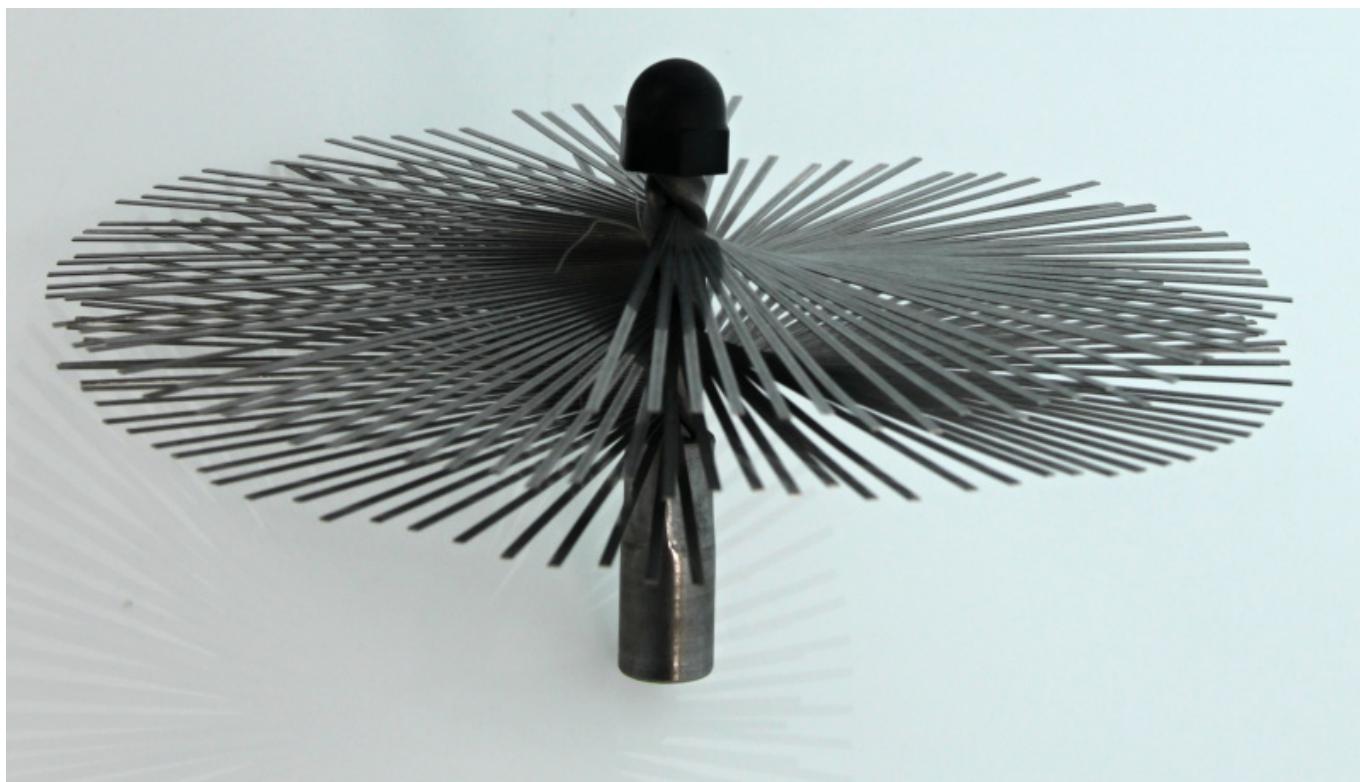

Kominický kartáč ocelový

Kartáč komínový nerezový - štosákový, z nerez pásků, průměr 180, závit M 12

1 ks skladem

Kominický kartáč komínový nerezový - štosákový, z nerez pásků, průměr 180, závit M 12 - pro čištění nerezových komínů a kouřovodů

Kód produktu **790.0000000030**

Výrobce **Termopen**

Cena **499,00 Kč**
412,40 Kč bez DPH

Detailní popis

Kominický kartáč komínový nerezový - štosákový, z nerez pásků, průměr 180, závit M 12 - pro čištění nerezových komínů a kouřovodů

Kartáč je vhodný pro komíny průměru 180 mm. Nasazuje se na lanové nástavce v bužírce, aby při čištění nerezových vložek a nerezových komínů nedošlo k poškození nerezových stěn ocelovým lanem.

Kartáč lze použít ve spojení se sklolaminátovým nástavcem. Tyto Vám jsme schopni na přání vyrobit ve Vámi požadované délce.

Kartáč lze použít našroubovaný na polyamidové tyči. Tyče se dají vzájemně spojovat dle potřeby (výšky komína).

Galerie