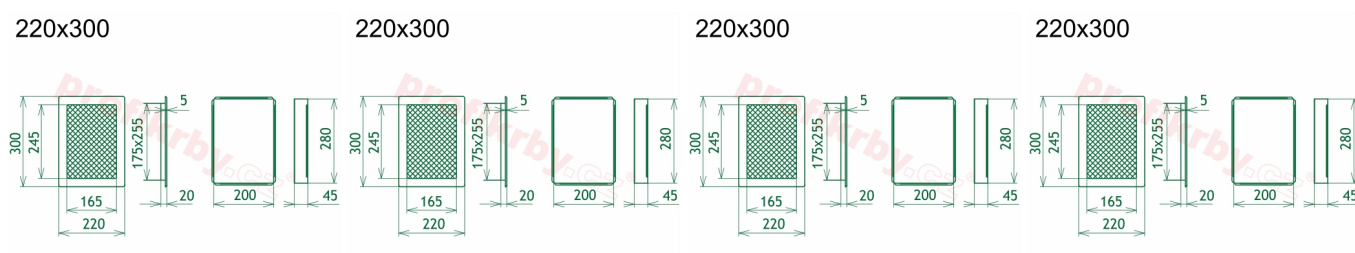

Usazovací rozměr (montážní rámeček) (mm)

200x280 mm

Barva - typ barevného provedení

antracit-grafit

Určeno k použití

**Do interiéru, pro rozvody teplého vzduchu,
větrání ...**

Balení

Kartonová krabice, mřížka, zadní rámeček

Detailní popis

Krbová mřížka pro teplovzdušné rozvody krbů grafitová, antracit - se žaluzií, rozměr 220x300 mm, pro odvětrávání, ventilace, přívody vzduchu, mřížka se zadržovacím rámečkem

Krbová mřížka pro teplovzdušné rozvody krbů.

Montáž krbové mřížky - příklady řešení

Montáž krbových mřížek do teplovzdušných krbů pomocí montážního rámečku

Výroba krbových mřížek ve firmě Kratki

Výroba krbových mřížek ve firmě Kratki

Galerie