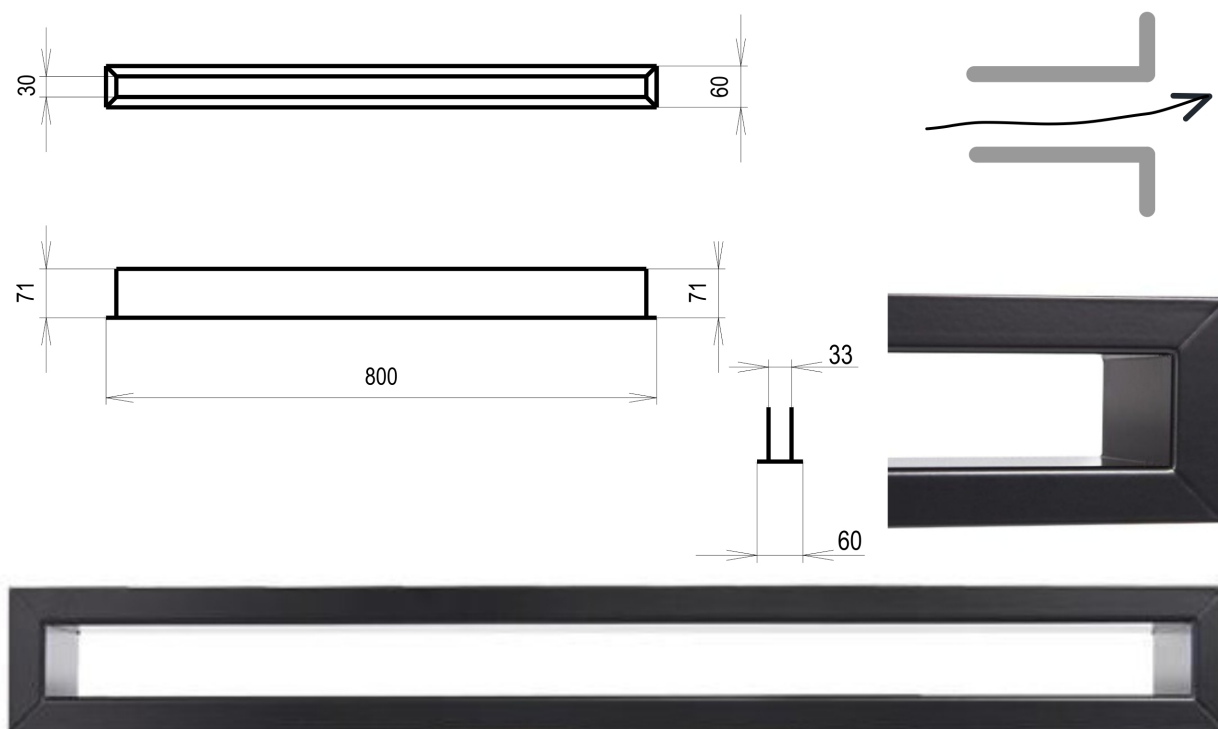

Krbová mřížka černá tunelová 60x800 mm

---

profikrby.cz®

Parametry

Určeno k použití

**Do interiéru, pro rozvody teplého vzduchu,
větrání ...**