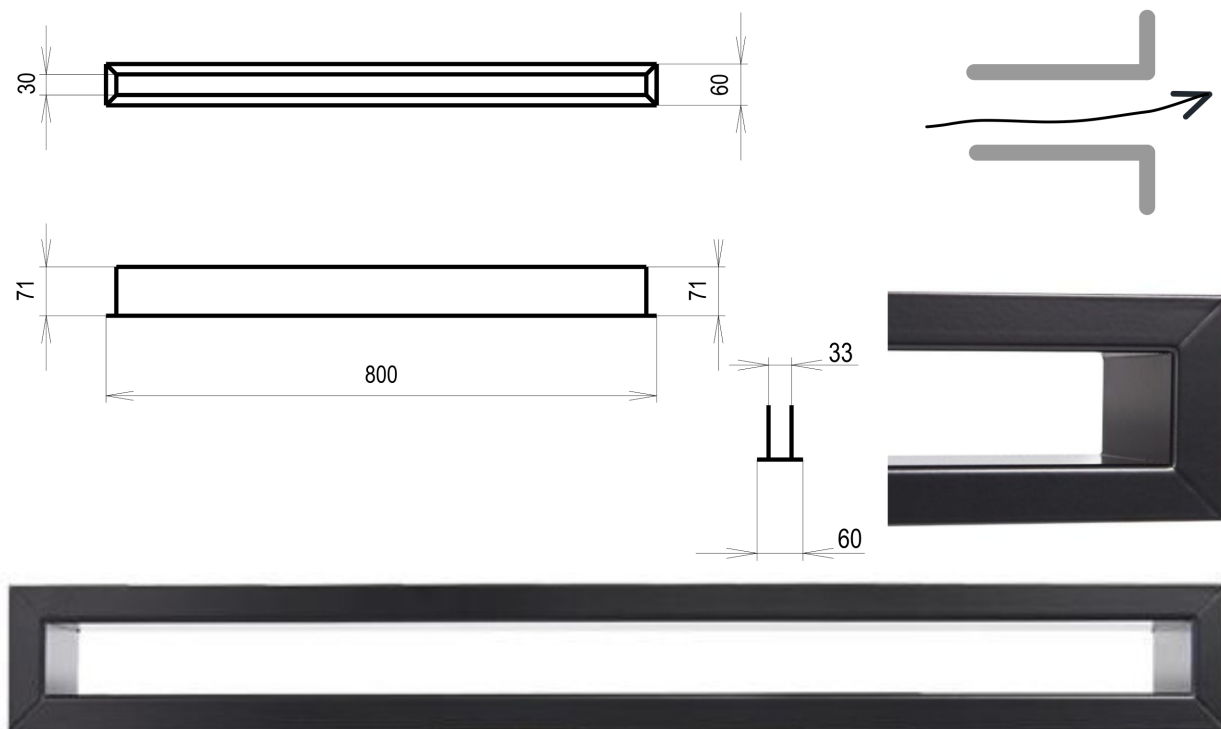

Krbová mřížka černá tunelová 60x800 mm

---

profikrby.cz®

Parametry

Rozměr mřížky (venkovní rozměr rámečku) (mm) **60x800 mm**