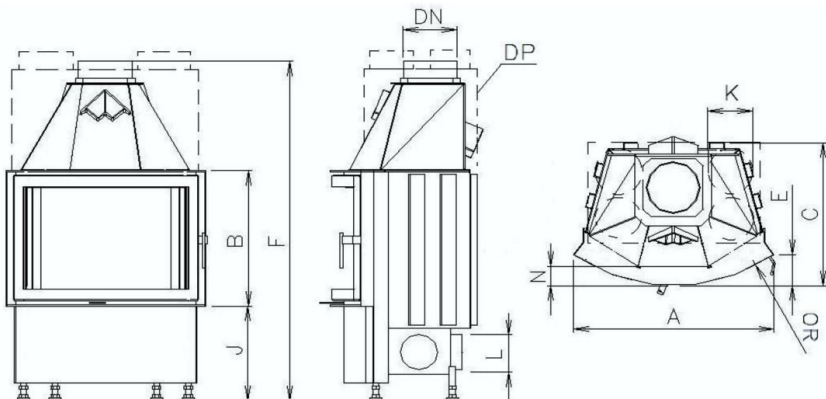

Křbová vložka
MÝTO R 550
670/510

A	B	Výkon	Účinnost	Kouřovod	Váha(MAX)	Spotřeba paliva	C/E	F
mm	mm	kW	%	DN(mm)	kg	kg/hod	mm	mm
670	510	10	79,1	180	175	3,2	505/110	1210

Konfigurace položky

ROŠT

- | | |
|-----------------------------------------------------|------|
| <input checked="" type="radio"/> Rošt ze žároberonu | 0 Kč |
| <input type="radio"/> Rošt z litiny | 0 Kč |