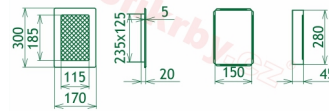

## Parametry

Rozměr mřížky ( venkovní rozměr rámečku) (mm) **170x300 mm**

Usazovací rozměr (montážní rámeček) (mm)

**150x280 mm**

Barva - typ barevného provedení

**barva zlatá - email**

Určeno k použití

**Do interiéru, pro rozvody teplého vzduchu, větrání ...**

170x300

170x300

170x300

170x300

170x300

170x300

170x300

170x300