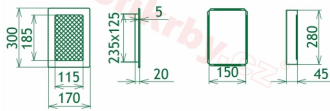

## Parametry

Rozměr mřížky ( venkovní rozměr rámečku) (mm) **170x300 mm**

Usazovací rozměr (montážní rámeček) (mm)

**150x280 mm**

Barva - typ barevného provedení

**barva zlatá - email**

Určeno k použití

**Do interiéru, pro rozvody teplého vzduchu, větrání ...**

170x300

170x300

170x300

170x300

170x300

170x300

170x300

170x300