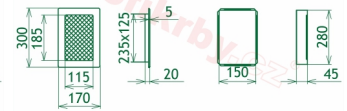

## Parametry

Rozměr mřížky ( venkovní rozměr rámečku) (mm) **170x300 mm**

Usazovací rozměr (montážní rámeček) (mm)

**150x280 mm**

Barva - typ barevného provedení

**barva zlatá - email**

Určeno k použití

**Do interiéru, pro rozvody teplého vzduchu, větrání ...**

170x300

170x300

170x300

170x300

170x300

170x300

170x300

170x300