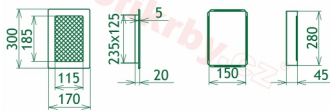

## Parametry

Rozměr mřížky ( venkovní rozměr rámečku) (mm) **170x300 mm**

Usazovací rozměr (montážní rámeček) (mm)

**150x280 mm**

Barva - typ barevného provedení

**barva zlatá - email**

Určeno k použití

**Do interiéru, pro rozvody teplého vzduchu, větrání ...**

170x300

170x300

170x300

170x300

170x300

170x300

170x300

170x300