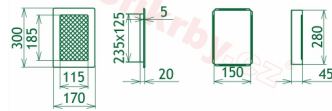

## Parametry

Rozměr mřížky ( venkovní rozměr rámečku) (mm) **170x300 mm**

Usazovací rozměr (montážní rámeček) (mm)

**150x280 mm**

Barva - typ barevného provedení

**barva zlatá - email**

Určeno k použití

**Do interiéru, pro rozvody teplého vzduchu, větrání ...**

170x300

170x300

170x300

170x300

170x300

170x300

170x300

170x300