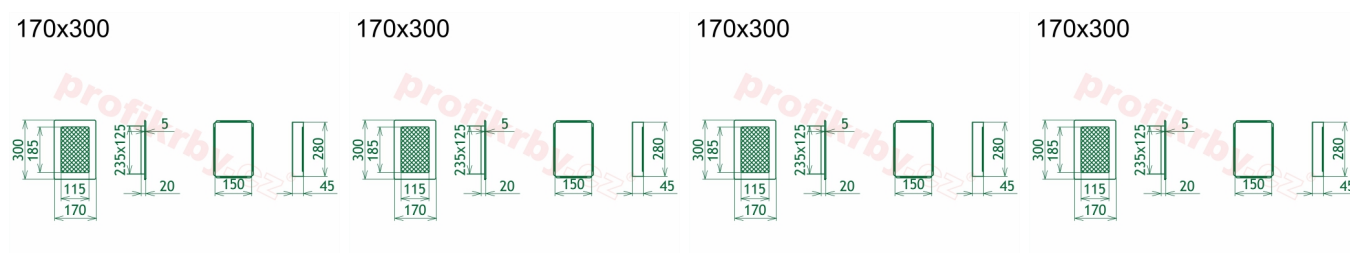

Usazovací rozměr (montážní rámeček) (mm)

150x280 mm

Barva - typ barevného provedení

barva zlatá - email

Určeno k použití

Do interiéru, pro rozvody teplého vzduchu, větrání ...

Balení

Kartonová krabice, mřížka, zadní rámeček

Detailní popis

Krbová mřížka pro teplovzdušné rozvody krbů zlatá lakovaná, rozměr 170x300 mm, pro odvětrávání, ventilace, přívody vzduchu, mřížka se zazdívacím rámečkem

Krbová mřížka lakovaná zlatá 170x300. Krbová mřížka pro teplovzdušné rozvody krbů.

Montáž krbové mřížky - příklady řešení

Montáž krbových mřížek do teplovzdušných krbů pomocí montážního rámečku

Výroba krbových mřížek ve firmě Kratki

Výroba krbových mřížek ve firmě Kratki

Galerie