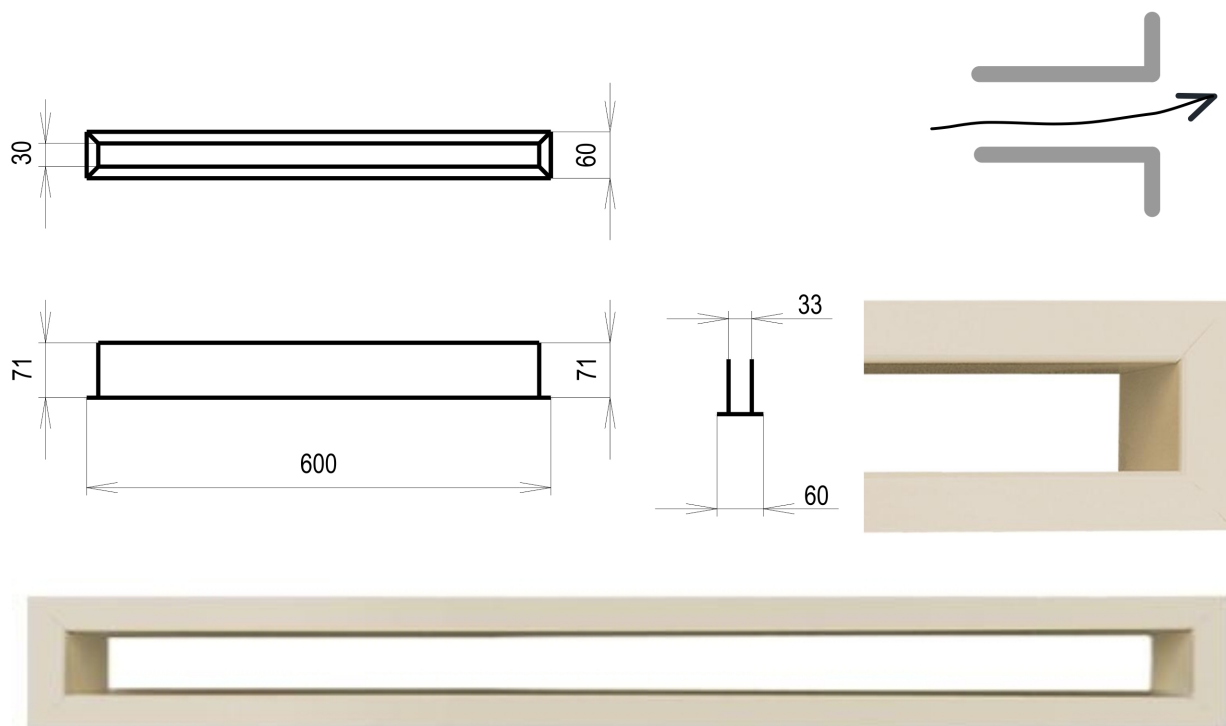

Krbová mřížka krémová tunelová 60x600 mm

---

profikrby.cz®

Parametry

Rozměr mřížky (venkovní rozměr rámečku) (mm) **60x600 mm**