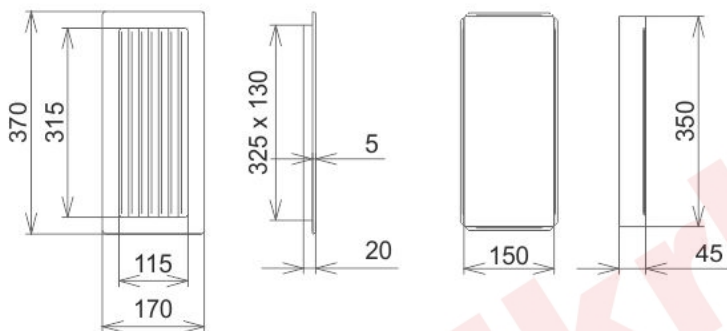

Krbová mřížka

bílá lamelová B 170x370

6 ks skladem

Krbová větrací štěrba, mřížka bílá lamelová B 170x370, moderní, plnopřechodové provedení větracího kanálu pro teplovzdušné krby, odvětrávání a přísávání vzduchu

Kód produktu	620.705-000003
Výrobce	Kratki

Cena	544,08 Kč 449,65 Kč bez DPH
------	---------------------------------------

170x370

Parametry

Rozměr mřížky (venkovní rozměr rámečku) (mm) **170x370 mm**

Usazovací rozměr (montážní rámeček) (mm)

15x350 mm

Barva - typ barevného provedení

bílá

Určeno k použití

Do interiéru, pro rozvody teplého vzduchu, větrání ...

Balení

Kartonová krabice, mřížka, zadní rámeček

Detailní popis

Krbová větrací štěrbin, mřížka bílá lamelová B 170x370, moderní, plnoprůchodové provedení větracího kanálu pro teplovzdušné krby, odvětrávání a přísávání vzduchu

Krbová mřížka bílá lamelová B 170x370

Montáž krbové mřížky - příklady řešení