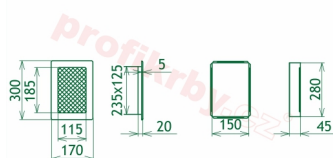

Usazovací rozměr (montážní rámeček) (mm)

150x280 mm

Barva - typ barevného provedení

černá

Určeno k použití

Do interiéru, pro rozvody teplého vzduchu, větrání ...

Balení

Kartonová krabice, mřížka, zadní rámeček

Detailní popis

Krbová mřížka pro teplovzdušné rozvody krbů černá s žaluzií, rozměr 170x300 mm, pro odvětrávání, ventilace, přívody vzduchu, mřížka se zazdívacím rámečkem

Krbová mřížka černá s žaluzií ČZ 170x300

Montáž krbové mřížky - příklady řešení

Montáž krbových mřížek do teplovzdušných krbů pomocí montážního rámečku

Výroba krbových mřížek ve firmě Kratki

Výroba krbových mřížek ve firmě Kratki

Galerie

170x300