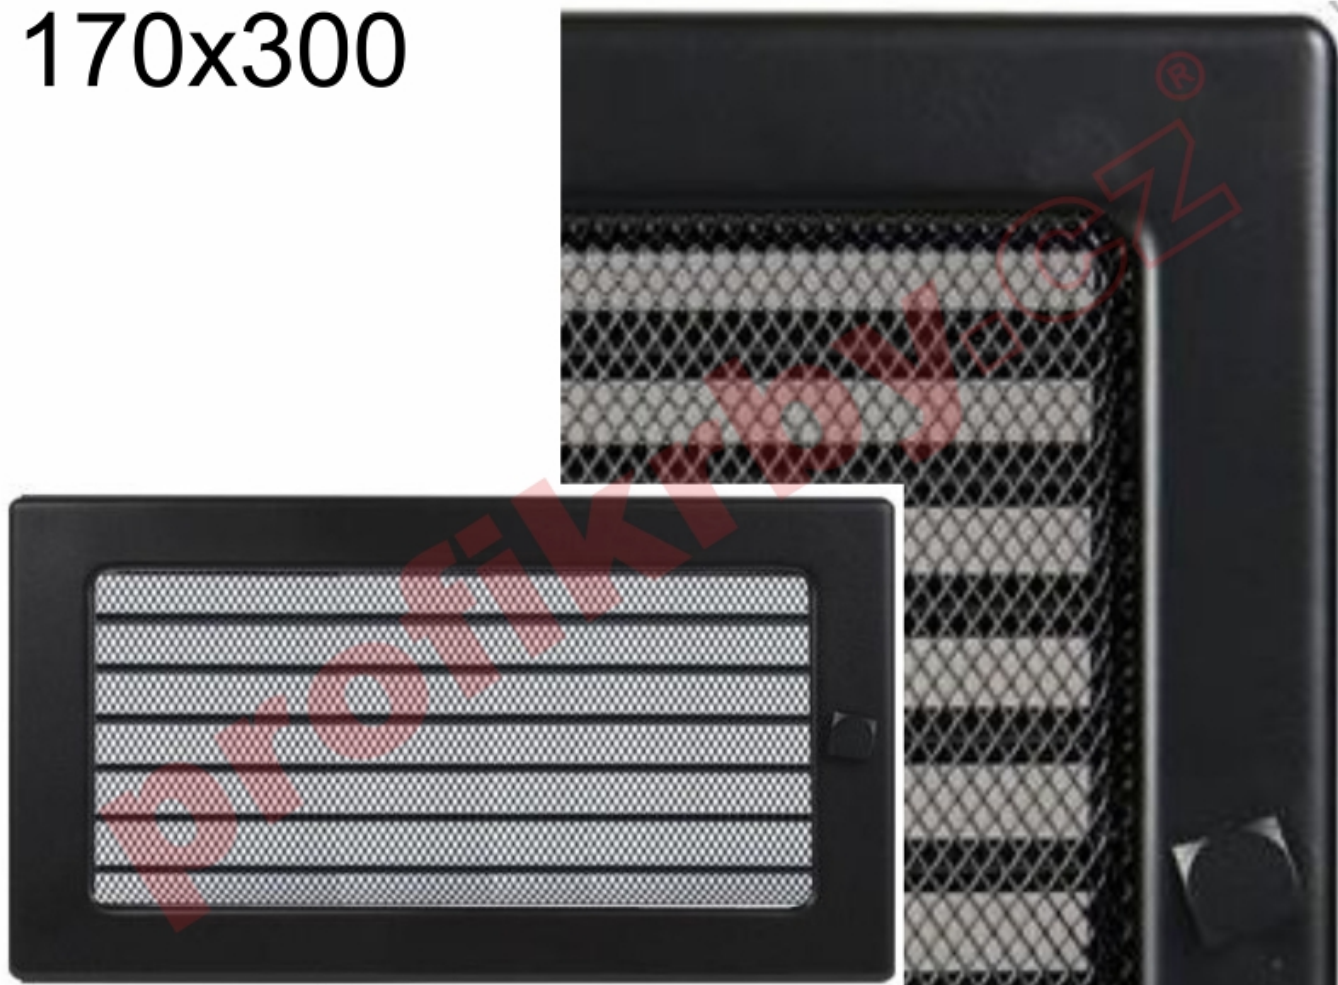

Krbová mřížka

černá s žaluzií, rozměr 170x300 mm

4 ks skladem

Krbová mřížka pro teplovzdušné rozvody krbů černá s žaluzií, rozměr 170x300 mm, pro odvětrávání, ventilace, přívody vzduchu, mřížka se zadržovacím rámečkem

Kód produktu	620.300-000015
Výrobce	Kratki

Cena	572,49 Kč 473,13 Kč bez DPH
------	---------------------------------------

170x300

Parametry

Rozměr mřížky (venkovní rozměr rámečku) (mm) **170x300 mm**

Usazovací rozměr (montážní rámeček) (mm)

150x280 mm

Barva - typ barevného provedení

černá

Určeno k použití

Do interiéru, pro rozvody teplého vzduchu, větrání ...

Balení

Kartonová krabice, mřížka, zadní rámeček

Detailní popis

Krbová mřížka pro teplovzdušné rozvody krbů černá s žaluzií, rozměr 170x300 mm, pro odvětrávání, ventilace, přívody vzduchu, mřížka se zazdívacím rámečkem

Krbová mřížka černá s žaluzií ČZ 170x300

Montáž krbové mřížky - příklady řešení