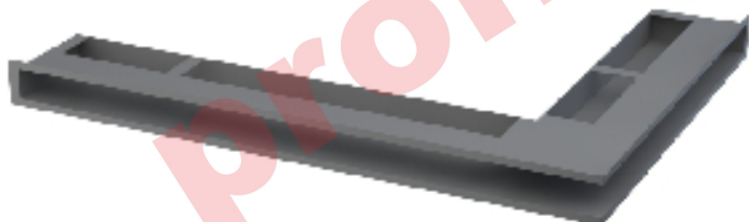

Rohová krbová mřížka

grafitová levá 766x547x60

1 ks skladem

Krbová větrací štěrbin, mřížka grafitová levá 766x547x60, moderní, plnopřechodové provedení větracího kanálu pro teplovzdušné krby, odvětrávání a přísávání vzduchu

Kód produktu	620.660-000002
Výrobce	Kratki

Cena	1 926,74 Kč 1 592,35 Kč bez DPH
------	--

Krbová mřížka štěrbinová rohová

766x547 levá
výška 60
(grafitová)

Parametry

Rozměr mřížky (venkovní rozměr rámečku) (mm)

roh 766x547x60 mm

Barva - typ barevného provedení

antracit-grafit

Určeno k použití

Do interiéru, pro rozvody teplého vzduchu, větrání ...

Balení

Kartonová krabice, mřížka, zadní rámeček

Detailní popis

Krbová větrací štěrbinová mřížka grafitová levá 766x547x60, moderní, plnoprůchodové provedení větracího kanálu pro teplovzdušné krby, odvětrávání a přísávání vzduchu

Rohová krbová mřížka grafitová levá 766x547x60