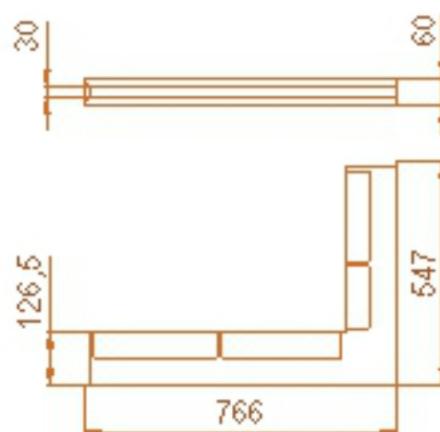

Rohová krbová mřížka

grafitová levá 766x547x60

1 ks skladem

Krbová větrací štěrbin, mřížka grafitová levá 766x547x60, moderní, plnopřechodové provedení větracího kanálu pro teplovzdušné krby, odvětrávání a přísávání vzduchu

Kód produktu	620.660-000002
Výrobce	Kratki

Cena	1 926,74 Kč 1 592,35 Kč bez DPH
------	--

Krbová mřížka štěrbinová rohová

766x547 levá
výška 60
(grafitová)

Parametry

Rozměr mřížky (venkovní rozměr rámečku) (mm)

roh 766x547x60 mm

Barva - typ barevného provedení

antracit-grafit

Určeno k použití

Do interiéru, pro rozvody teplého vzduchu, větrání ...

Balení

Kartonová krabice, mřížka, zadní rámeček

Detailní popis

Krbová větrací štěrbinová mřížka grafitová levá 766x547x60, moderní, plnoprůchodové provedení větracího kanálu pro teplovzdušné krby, odvětrávání a přísávání vzduchu

Rohová krbová mřížka grafitová levá 766x547x60