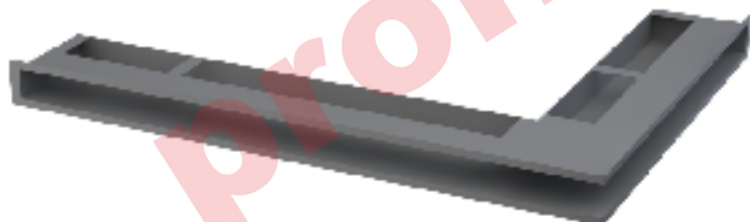

Rohová krbová mřížka

grafitová levá 766x547x60

1 ks skladem

Krbová větrací štěrbin, mřížka grafitová levá 766x547x60, moderní, plnopřechodové provedení větracího kanálu pro teplovzdušné krby, odvětrávání a přísávání vzduchu

Kód produktu	620.660-000002
Výrobce	Kratki

Cena	1 926,74 Kč 1 592,35 Kč bez DPH
------	--

Krbová mřížka štěrbinová rohová

766x547 levá
výška 60
(grafitová)

Parametry

Rozměr mřížky (venkovní rozměr rámečku) (mm)

roh 766x547x60 mm

Barva - typ barevného provedení

antracit-grafit

Určeno k použití

Do interiéru, pro rozvody teplého vzduchu, větrání ...

Balení

Kartonová krabice, mřížka, zadní rámeček

Detailní popis

Krbová větrací štěrbinová mřížka grafitová levá 766x547x60, moderní, plnoprůchodové provedení větracího kanálu pro teplovzdušné krby, odvětrávání a přísávání vzduchu

Rohová krbová mřížka grafitová levá 766x547x60