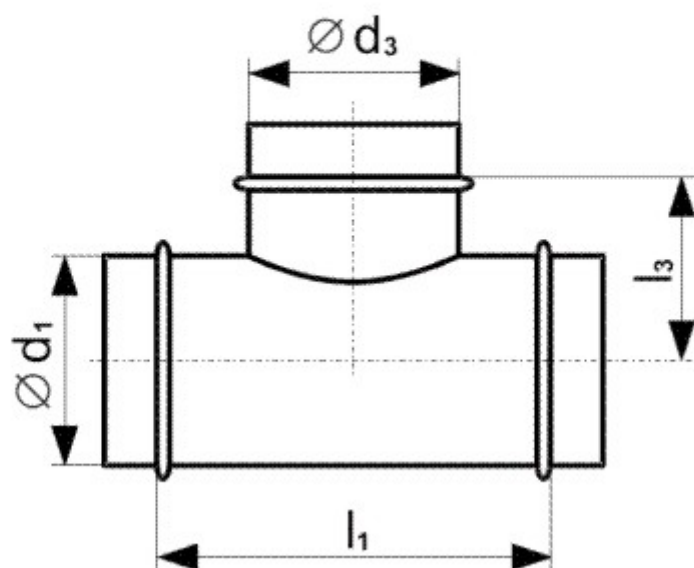

vzduchotechnická tvarovka

OBJ 90 150 150 odbočka jednoduchá 90

Dostupnost : 2 týdny

OBJ 90 150 150 odbočka jednoduchá 90 vzduchotechnická tvarovka - vzduchotechnická odbočka z pozinkovaného plechu

Kód produktu	630.0000000026
Výrobce	WENTOR

Cena	439,24 Kč 363,01 Kč bez DPH
------	---------------------------------------

D = 150 mm ODBOČKA 90

Parametry

Rozměr (mm)

průměr 150, uhel 90

Materiál	Pozinkovaný plech
Provozní teplota	do 140 °C
Balení	volně

Detailní popis

OBJ 90 150 150 odbočka jednoduchá 90 vzduchotechnická tvarovka - vzduchotechnická odbočka z pozinkovaného plechu

OBJ 90 150 150 odbočka jednoduchá 90 vzduchotechnická tvarovka

- vzduchotechnická odbočka z pozinkovaného plechu