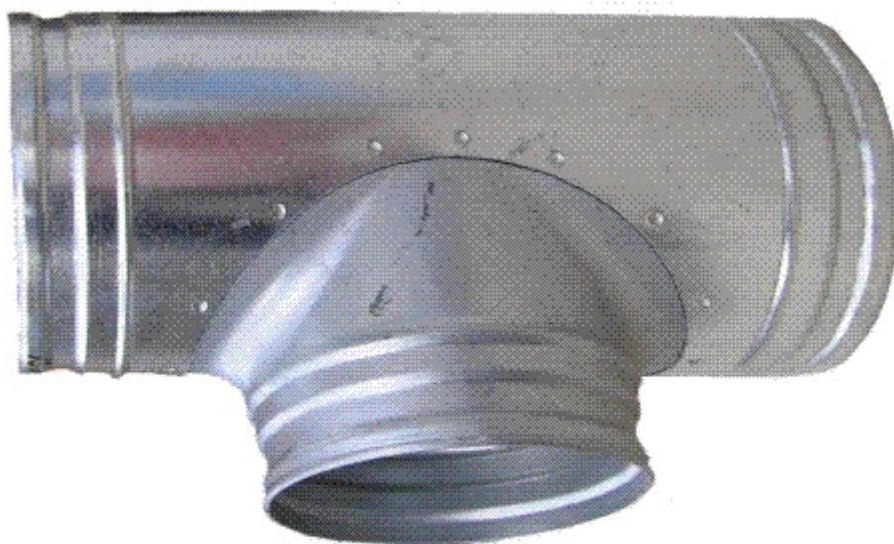

vzduchotechnická tvarovka

OBJ 90 150 150 odbočka jednoduchá 90

Dostupnost : 2 týdny

OBJ 90 150 150 odbočka jednoduchá 90 vzduchotechnická tvarovka - vzduchotechnická odbočka z pozinkovaného plechu

Kód produktu	630.0000000026
Výrobce	WENTOR

Cena	439,24 Kč 363,01 Kč bez DPH
------	---------------------------------------

D = 150 mm ODBOČKA 90

Parametry

Rozměr (mm)

průměr 150, uhel 90

Materiál	Pozinkovaný plech
Provozní teplota	do 140 °C
Balení	volně

Detailní popis

OBJ 90 150 150 odbočka jednoduchá 90 vzduchotechnická tvarovka - vzduchotechnická odbočka z pozinkovaného plechu

OBJ 90 150 150 odbočka jednoduchá 90 vzduchotechnická tvarovka

- vzduchotechnická odbočka z pozinkovaného plechu

Slouží pro větvení vzduchotechnických rozvodů. Pro rozvody teplého vzduchu, klimatizace, sání vzduchu pro spotřebiče.