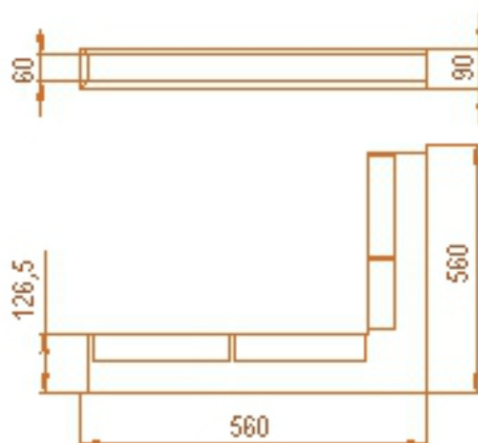

Rohová krbová mřížka

bílá 560x560x90

0 ks skladem

Krbová větrací štěrba, mřížka bílá 560x560x90, moderní, plnopružkové provedení větracího kanálu pro teplovzdušné krby, odvětrávání a přísávání vzduchu

Kód produktu	620.650-000004
Výrobce	Kratki

Cena	1 612,90 Kč 1 332,98 Kč bez DPH
------	--

Krbová mřížka štěrbinová rohová

560x560
výška 90
(bílá)

Parametry

Rozměr mřížky (venkovní rozměr rámečku) (mm)

roh 560x560x90 mm

Barva - typ barevného provedení	bílá
Určeno k použití	Do interiéru, pro rozvody teplého vzduchu, větrání ...
Balení	Kartonová krabice, mřížka, zadní rámeček

Detailní popis

Krbová větrací štěrbinová mřížka bílá 560x560x90, moderní, plnoprůchodové provedení větracího kanálu pro teplovzdušné krby, odvětrávání a přísávání vzduchu

Rohová krbová mřížka bílá 560x560x90