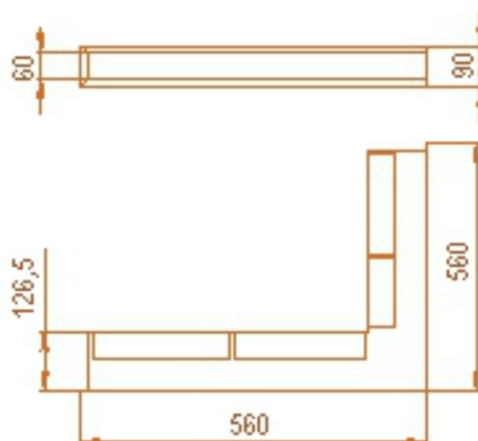

## **bílá 560x560x90**

0 ks skladem

Krbová větrací štěrbin, mřížka bílá 560x560x90, moderní, plnopružkové provedení větracího kanálu pro teplovzdušné krby, odvětrávání a přísávání vzduchu

Kód produktu	<b>620.650-000004</b>
Výrobce	<b>Kratki</b>

# Krbová mřížka štěrbinová rohová

560x560  
výška 90  
(bílá)

## Parametry

Rozměr mřížky ( venkovní rozměr rámečku) (mm)

**roh 560x560x90 mm**

Barva - typ barevného provedení

**bílá**

Určeno k použití

**Do interiéru, pro rozvody teplého vzduchu, větrání ...**

Balení

## **Detailní popis**

Krbová větrací štěrbinová mřížka bílá 560x560x90, moderní, plnoprůchodové provedení větracího kanálu pro teplovzdušné krby, odvětrávání a přisávání vzduchu

Rohová krbová mřížka bílá 560x560x90