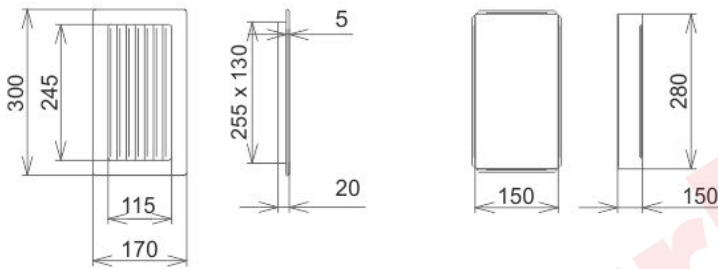

Krbová mřížka

krémová lamelová 170x300

0 ks skladem

Krbová větrací štěrbin, mřížka krémová lamelová 170x300, moderní, plnopřechodové provedení větracího kanálu pro teplovzdušné krby, odvětrávání a přísávání vzduchu

Kód produktu	620.720-000002
Výrobce	Kratki

Cena	428,70 Kč 354,29 Kč bez DPH
------	---------------------------------------

170x300

Parametry

Rozměr mřížky (venkovní rozměr rámečku) (mm) **170x300 mm**

Usazovací rozměr (montážní rámeček) (mm)	150x280 mm
Usazovací rozměr (montážní rámeček) (mm)	150x280 mm
Usazovací rozměr (montážní rámeček) (mm)	150x280 mm
Barva - typ barevného provedení	krémová (kapučíno)
Určeno k použití	Do interiéru, pro rozvody teplého vzduchu, větrání ...
Balení	Kartonová krabice, mřížka, zadní rámeček

Detailní popis

Krbová větrací štěrbin, mřížka krémová lamelová 170x300, moderní, plnoprůchodové provedení větracího kanálu pro teplovzdušné krby, odvětrávání a přísávání vzduchu

Krbová mřížka krémová lamelová 170x300