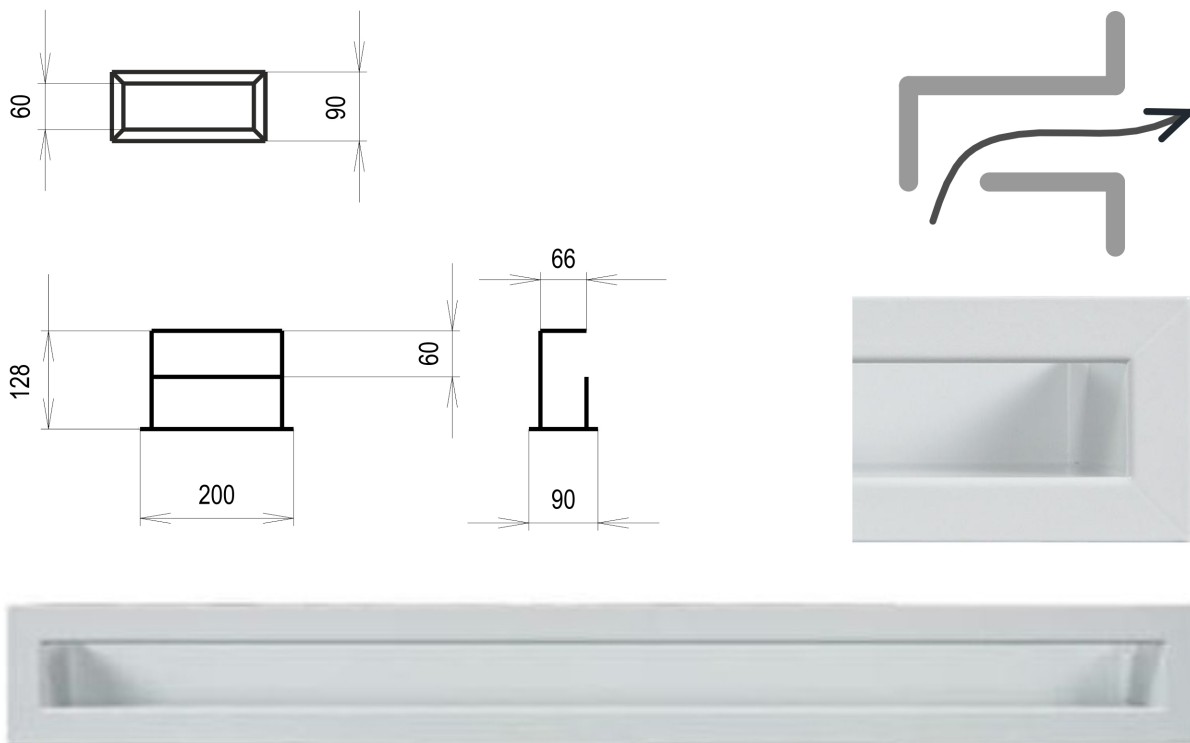

Krbová mřížka

bílá Tunelová/se zadní záslepkou 90x200

9 ks skladem

Krbová větrací štěrba, mřížka bílá Tunelová/se zadní záslepkou 90x200, moderní, plnopřechodové provedení větracího kanálu pro teplovzdušné krby, odvětrávání a přísávání vzduchu

Kód produktu **620.605-000020**

Výrobce **Kratki**

Cena **696,36 Kč**
575,50 Kč bez DPH

Krbová mřížka bílá tunelová se zadní záslepkou 90x200 mm

profikrby.cz[®]

Parametry

Rozměr mřížky (venkovní rozměr rámečku) (mm) **90x200 mm**

Barva - typ barevného provedení

bílá

Určeno k použití

Do interiéru, pro rozvody teplého vzduchu, větrání ...

Balení

Kartonová krabice, mřížka, zadní rámeček

Detailní popis

Krbová větrací štěrbinová mřížka bílá Tunelová/se zadní záslepkou 90x200, moderní, plnopřechodové provedení větracího kanálu pro teplovzdušné krby, odvětrávání a přísávání vzduchu