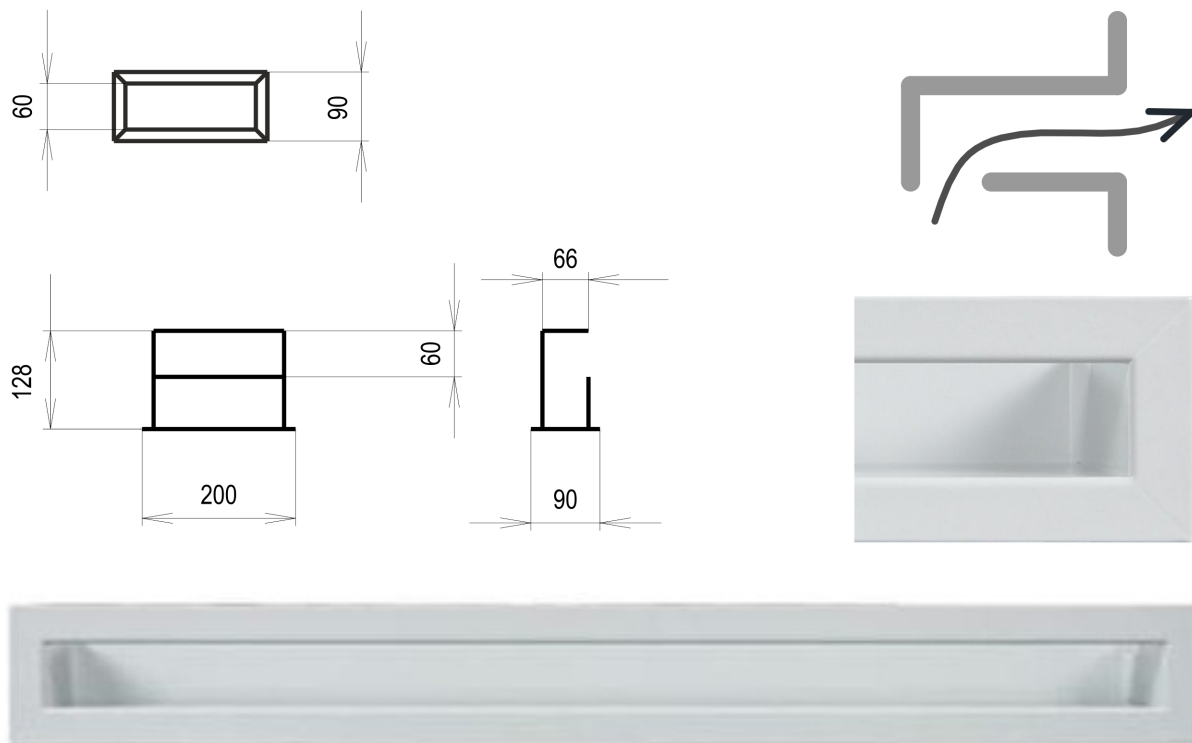

Krbová mřížka

bílá Tunelová/se zadní záslepkou 90x200

9 ks skladem

Krbová větrací štěrba, mřížka bílá Tunelová/se zadní záslepkou 90x200, moderní, plnopřechodové provedení větracího kanálu pro teplovzdušné krby, odvětrávání a přísávání vzduchu

Kód produktu **620.605-000020**

Výrobce **Kratki**

Cena **696,36 Kč**
575,50 Kč bez DPH

Krbová mřížka bílá tunelová se zadní záslepkou 90x200 mm

profikrby.cz[®]

Parametry

Rozměr mřížky (venkovní rozměr rámečku) (mm) **90x200 mm**

Barva - typ barevného provedení	bílá
Určeno k použití	Do interiéru, pro rozvody teplého vzduchu, větrání ...
Balení	Kartonová krabice, mřížka, zadní rámeček

Detailní popis

Krbová větrací štěrbinová mřížka bílá Tunelová/se zadní záslepkou 90x200, moderní, plnopřechodové provedení větracího kanálu pro teplovzdušné krby, odvětrávání a přísávání vzduchu