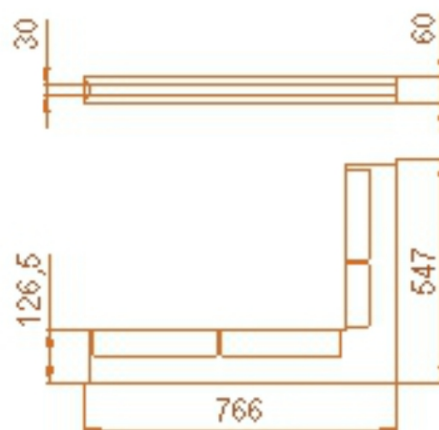

Rohová krbová mřížka

bílá levá 766x547x60

3 ks skladem

Krbová větrací štěrbin, mřížka bílá levá 766x547x60, moderní, plnopřechodové provedení větracího kanálu pro teplovzdušné krby, odvětrávání a přísávání vzduchu

Kód produktu	620.650-000002
Výrobce	Kratki

Cena	1 742,79 Kč 1 440,32 Kč bez DPH
------	--

Krbová mřížka štěrbinová rohová

766x547 levá
výška 60
(bílá)

Parametry

Rozměr mřížky (venkovní rozměr rámečku) (mm)

roh 766x547x60 mm

Barva - typ barevného provedení

bílá

Určeno k použití

Do interiéru, pro rozvody teplého vzduchu, větrání ...

Balení

Kartonová krabice, mřížka, zadní rámeček

Detailní popis

Krbová větrací štěrbinová mřížka bílá levá 766x547x60, moderní, plnopřechodové provedení větracího kanálu pro teplovzdušné krby, odvětrávání a přísávání vzduchu

Rohová krbová mřížka bílá levá 766x547x60