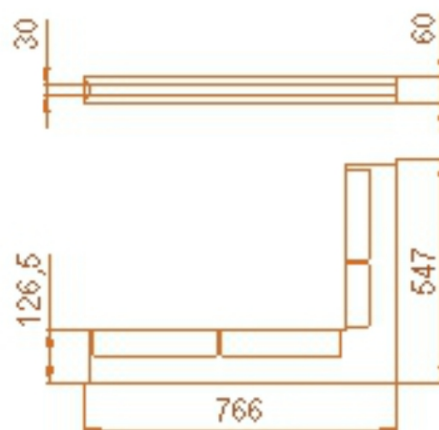

Rohová krbová mřížka

bílá levá 766x547x60

3 ks skladem

Krbová větrací štěrba, mřížka bílá levá 766x547x60, moderní, plnoprůchodové provedení větracího kanálu pro teplovzdušné krby, odvětrávání a přísávání vzduchu

Kód produktu	620.650-000002
Výrobce	Kratki

Cena	1 742,79 Kč 1 440,32 Kč bez DPH
------	--------------------------------------------------

Krbová mřížka štěrbinová rohová

766x547 levá
výška 60
(bílá)

Parametry

Rozměr mřížky (venkovní rozměr rámečku) (mm)

roh 766x547x60 mm

Barva - typ barevného provedení

bílá

Určeno k použití

Do interiéru, pro rozvody teplého vzduchu, větrání ...

Balení

Kartonová krabice, mřížka, zadní rámeček

Detailní popis

Krbová větrací štěrbinová mřížka bílá levá 766x547x60, moderní, plnopřechodové provedení větracího kanálu pro teplovzdušné krby, odvětrávání a přísávání vzduchu

Rohová krbová mřížka bílá levá 766x547x60