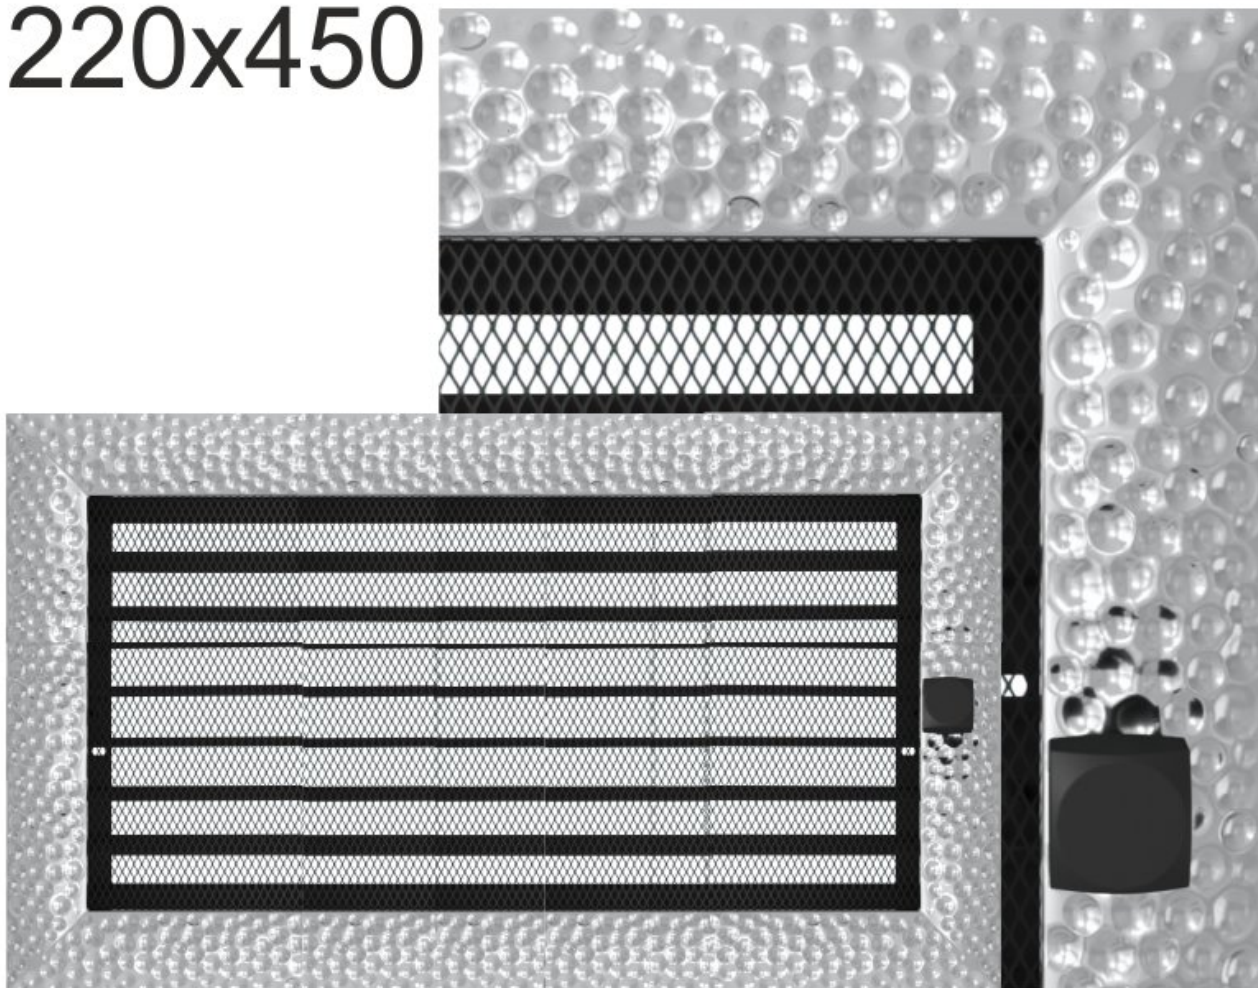

Krbová mřížka exkluzivní

VENUS niklovaná s žaluzií 220x450

0 ks skladem

Krbová mřížka pro teplovzdušné rozvody krbů profil rámečku VENUS niklovaná s žaluzií 220x450 mm, pro odvětrávání, ventilace, přívody vzduchu, mřížka se zazdívacím rámečkem

Kód produktu	620.430-000021
Výrobce	Kratki

Cena	3 621,73 Kč 2 993,16 Kč bez DPH
------	---

220x450

Parametry

Rozměr mřížky (venkovní rozměr rámečku) (mm) **220x450 mm**

Usazovací rozměr (montážní rámeček) (mm)	200x430 mm
Barva - typ barevného provedení	niklovaná (galvanicky pokovená, lesklá)
Určeno k použití	Do interiéru, pro rozvody teplého vzduchu, větrání ...
Balení	Kartonová krabice, mřížka, zadní rámeček

Detailní popis

Krbová mřížka pro teplovzdušné rozvody krbů profil rámečku VENUS niklovaná s žaluzií 220x450 mm, pro odvětrávání, ventilace, přívody vzduchu, mřížka se zadržovacím rámečkem

Montáž krbové mřížky - příklady řešení