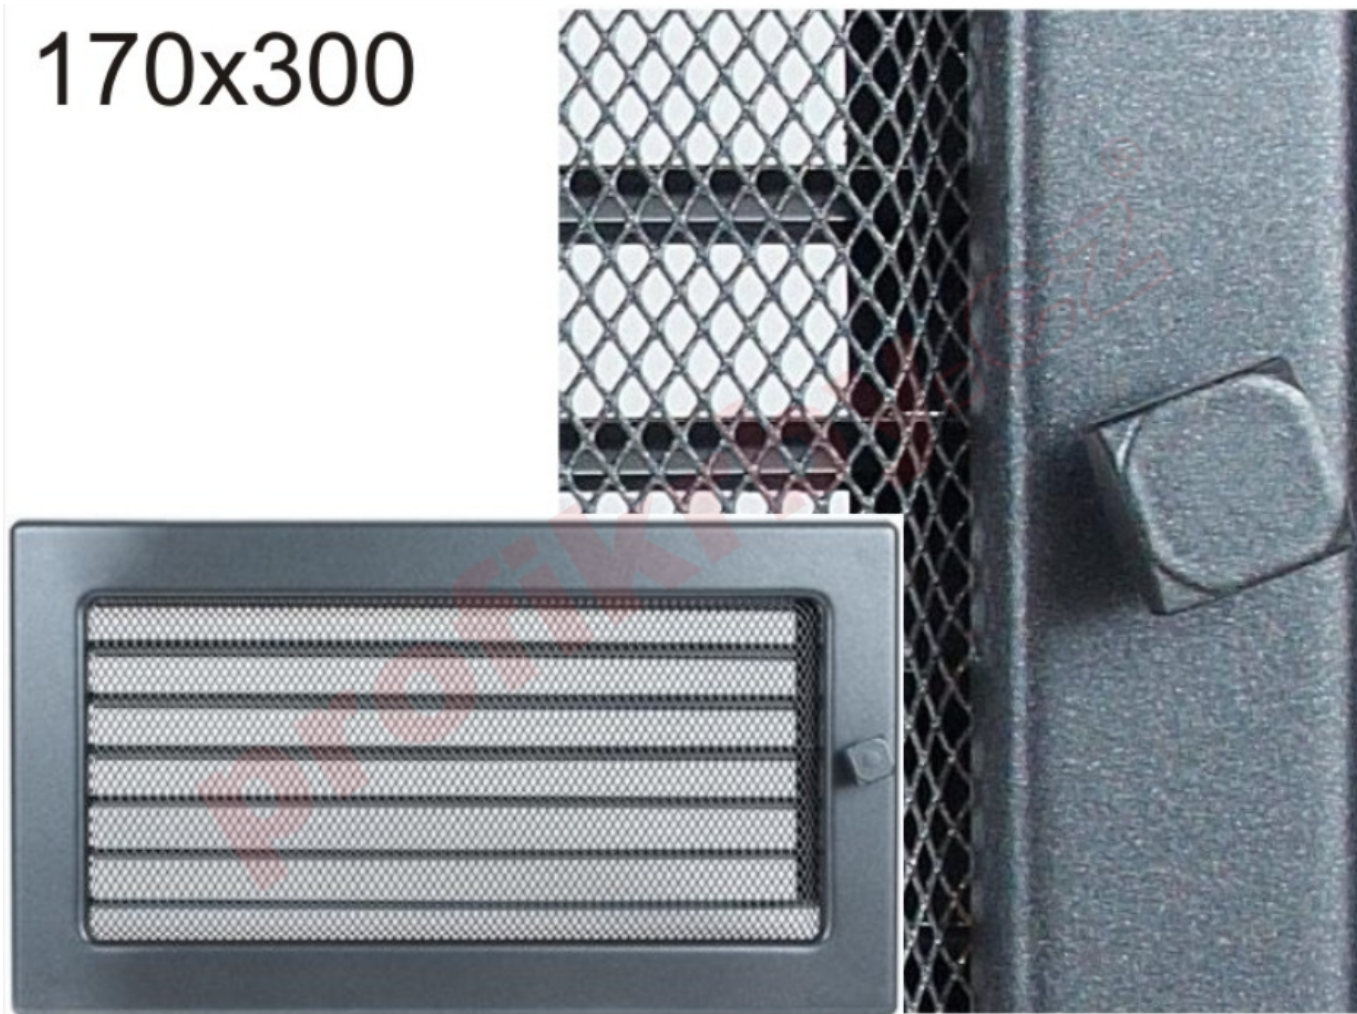

Krbová mřížka

grafitová, antracit - se žaluzií, rozměr 170x300 mm

-4 ks skladem

Krbová mřížka pro teplovzdušné rozvody krbů grafitová, antracit - se žaluzií, rozměr 170x300 mm, pro odvětrávání, ventilace, přívody vzduchu, mřížka se zadržovacím rámečkem

Kód produktu **620.130-000093**

Výrobce **Kratki**

Cena **572,49 Kč**
473,13 Kč bez DPH

170x300

Parametry

Rozměr mřížky (venkovní rozměr rámečku) (mm) **170x300 mm**

Usazovací rozměr (montážní rámeček) (mm)

150x280 mm

Barva - typ barevného provedení

antracit-grafit

Určeno k použití

Do interiéru, pro rozvody teplého vzduchu, větrání ...

Balení

Kartonová krabice, mřížka, zadní rámeček

Detailní popis

Krbová mřížka pro teplovzdušné rozvody krbů grafitová, antracit - se žaluzií, rozměr 170x300 mm, pro odvětrávání, ventilace, přívody vzduchu, mřížka se zadržovacím rámečkem

Krbová mřížka pro teplovzdušné rozvody krbů.