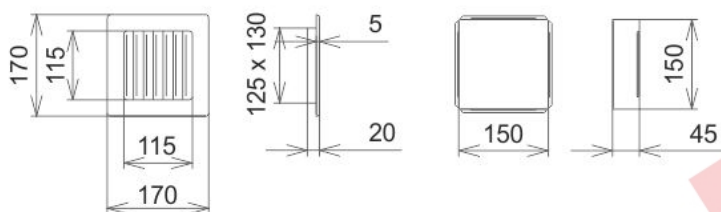

Krbová mřížka

černo-stříbrná lamelová 170x170

0 ks skladem

Krbová větrací štěrbina, mřížka černo-stříbrná lamelová 170x170, moderní, plnopřechodové provedení větracího kanálu pro teplovzdušné krby, odvětrávání a přísávání vzduchu

Kód produktu	620.735-000001
Výrobce	Kratki

Cena	306,25 Kč 253,10 Kč bez DPH
------	---------------------------------------

170x170

Parametry

Rozměr mřížky (venkovní rozměr rámečku) (mm) **170x170 mm**

Usazovací rozměr (montážní rámeček) (mm)	150x150 mm
Barva - typ barevného provedení	černo - stříbrná patina
Určeno k použití	Do interiéru, pro rozvody teplého vzduchu, větrání ...
Balení	Kartonová krabice, mřížka, zadní rámeček

Detailní popis

Krbová větrací štěrbinová mřížka černo-stříbrná lamelová 170x170, moderní, plnoprůchodové provedení větracího kanálu pro teplovzdušné krby, odvětrávání a přísávání vzduchu

Krbová mřížka černo-stříbrná lamelová 170x170