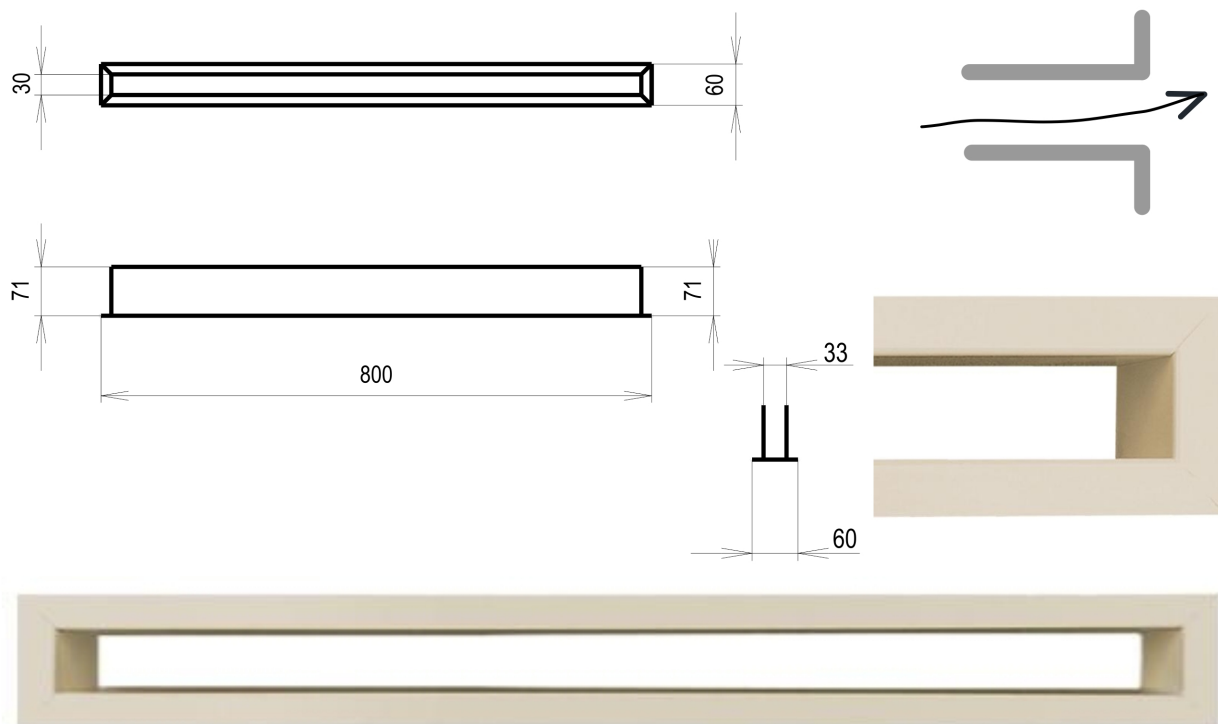

## krémová Tunelová 60x800

0 ks skladem

Krbová větrací štěrbinová mřížka krémová Tunelová 60x800, moderní, plnopružkové provedení větracího kanálu pro teplovzdušné krby, odvětrávání a přísávání vzduchu

Kód produktu	<b>620.610-000003</b>
Výrobce	<b>Kratki</b>

## Parametry

Rozměr mřížky ( venkovní rozměr rámečku) (mm) **60x800 mm**

---

Barva - typ barevného provedení	<b>krémová</b>
Určeno k použití	<b>Do interiéru, pro rozvody teplého vzduchu, větrání ...</b>
Balení	<b>Kartonová krabice, mřížka, zadní rámeček</b>

Montáž tunelové mřížky se provádí vyříznutím přesné díry a vsazením "na těsno" .

Případně se usadí tunelová mřížka na silikon (s odolností na vyšší teploty) .