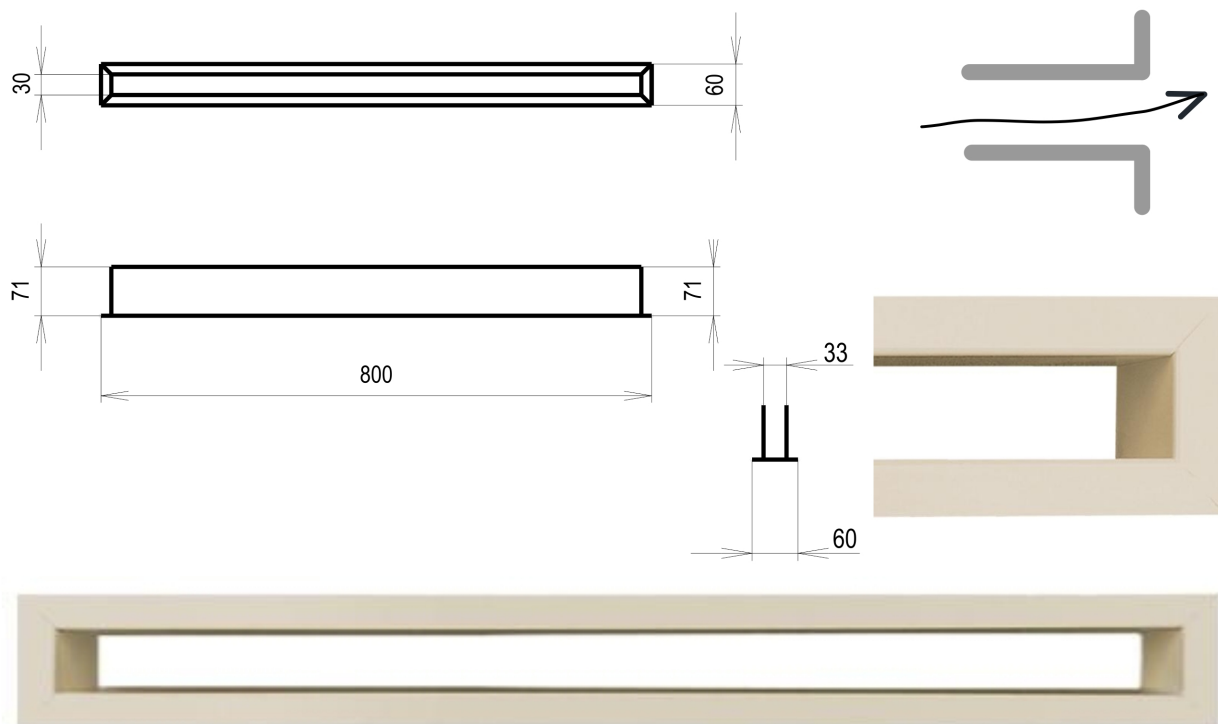

Krbová mřížka krémová tunelová 60x800 mm

---

profikrby.cz®

Parametry

Rozměr mřížky (venkovní rozměr rámečku) (mm) **60x800 mm**