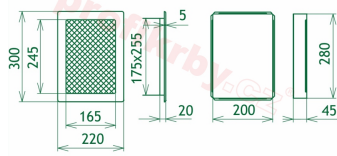

Instalace: Každá krbová mřížka má tzv. instalační - zazdívací rámeček . Ten se dá instalovat pomocí tmelu, vrutů a další fixačních materiálů do nehořlavých stavebních produktů - sádrokarton, zděné příčky, tepelně izolační desky atd. Po takto ukotveného rámečku se vkládá již vlastní tělo mřížky. Je kdykoliv vyjmutelné, za účelem kontroly, očisty nebo případné výměny za mřížku stejného rozměru, ale jiného designu. Celková instalace je velmi jednoduchá a praktická.

Výroba krbových mřížek ve firmě Kratki

Výroba krbových mřížek ve firmě Kratki

Galerie

220x300

220x300

220x300

220x300

220x300