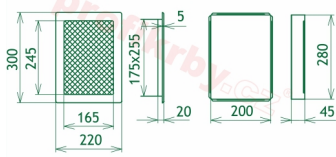

Instalace: Každá krbová mřížka má tzv. instalační - zazdívací rámeček . Ten se dá instalovat pomocí tmelu, vrutů a další fixačních materiálů do nehořlavých stavebních produktů - sádrokarton, zděné příčky, tepelně izolační desky atd. Po takto ukotveného rámečku se vkládá již vlastní tělo mřížky. Je kdykoliv vyjmutelné, za účelem kontroly, očisty nebo případné výměny za mřížku stejného rozměru, ale jiného designu. Celková instalace je velmi jednoduchá a praktická.

Výroba krbových mřížek ve firmě Kratki

Výroba krbových mřížek ve firmě Kratki

Galerie

220x300

220x300

220x300

220x300

220x300