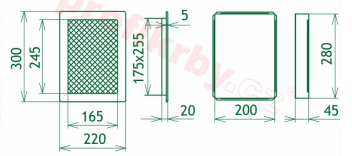

Instalace: Každá krbová mřížka má tzv. instalační - zazdívací rámeček . Ten se dá instalovat pomocí tmelu, vrutů a další fixačních materiálů do nehořlavých stavebních produktů - sádrokarton, zděné příčky, tepelně izolační desky atd. Po takto ukotveného rámečku se vkládá již vlastní tělo mřížky. Je kdykoliv vyjmutelné, za účelem kontroly, očisty nebo případné výměny za mřížku stejného rozměru, ale jiného designu. Celková instalace je velmi jednoduchá a praktická.

Výroba krbových mřížek ve firmě Kratki

Výroba krbových mřížek ve firmě Kratki

Galerie

220x300

220x300

220x300

220x300

220x300