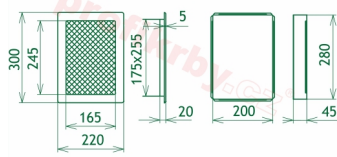

Galerie

220x300

220x300

220x300

220x300

220x300

220x300

220x300