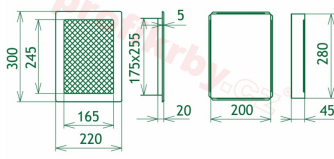

Galerie

220x300