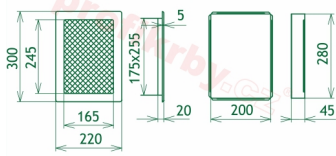

Galerie

220x300