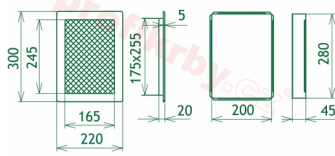

Instalace: Každá krbová mřížka má tzv. instalační - zazdívací rámeček . Ten se dá instalovat pomocí tmelu, vrutů a další fixačních materiálů do nehořlavých stavebních produktů - sádrokarton, zděné příčky, tepelně izolační desky atd. Po takto ukotveného rámečku se vkládá již vlastní tělo mřížky. Je kdykoliv vyjmutelné, za účelem kontroly, očisty nebo případné výměny za mřížku stejného rozměru, ale jiného designu. Celková instalace je velmi jednoduchá a praktická.

Výroba krbových mřížek ve firmě Kratki

Výroba krbových mřížek ve firmě Kratki

Galerie

220x300

220x300

220x300

220x300

220x300