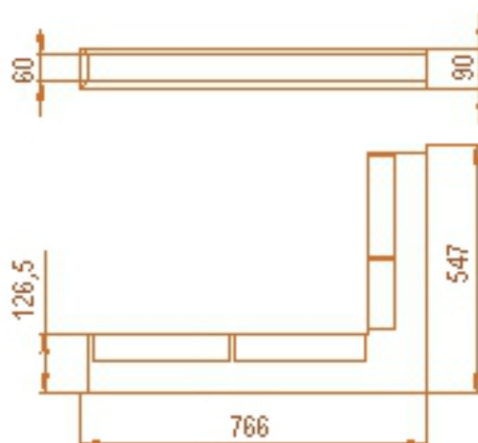

Rohová krbová mřížka

krémová levá 766x547x90

1 ks skladem

Krbová větrací štěrbin, mřížka krémová levá 766x547x90, moderní, plnopružkové provedení větracího kanálu pro teplovzdušné krby, odvětrávání a přísávání vzduchu

Kód produktu	620.655-000005
Výrobce	Kratki

Cena	1 878,94 Kč 1 552,84 Kč bez DPH
------	--

Krbová mřížka štěrbínová rohová

766x547 levá
výška 90
(krémová)

Parametry

Rozměr mřížky (venkovní rozměr rámečku) (mm)

roh 766x547x90 mm

Barva - typ barevného provedení

krémová

Určeno k použití

Do interiéru, pro rozvody teplého vzduchu, větrání ...

Balení

Kartonová krabice, mřížka, zadní rámeček

Detailní popis

Krbová větrací štěrbinová mřížka krémová levá 766x547x90, moderní, plnoprůchodové provedení větracího kanálu pro teplovzdušné krby, odvětrávání a přísávání vzduchu

Rohová krbová mřížka krémová levá 766x547x90