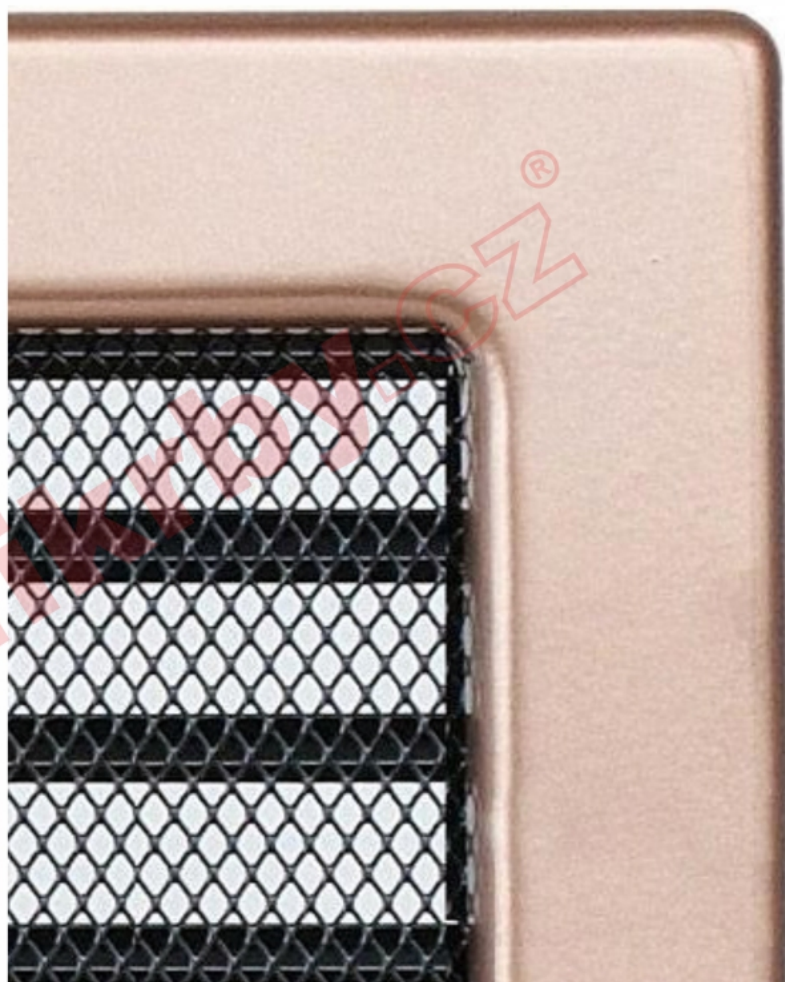

Krbová mřížka

lakovaná měď s žaluzií, rozměr 170x170 mm

0 ks skladem

Krbová mřížka pro teplovzdušné rozvody krbů lakovaná měď s žaluzií, rozměr 170x170 mm, pro odvětrávání, ventilace, přívody vzduchu, mřížka se zadržovacím rámečkem

Kód produktu **620.160-000176**

Výrobce **Kratki**

Cena **639,32 Kč**
528,36 Kč bez DPH

170x170

Parametry

Rozměr mřížky (venkovní rozměr rámečku) (mm) **170x170 mm**

Usazovací rozměr (montážní rámeček) (mm)	150x150 mm
Barva - typ barevného provedení	měď - lakovaná
Určeno k použití	Do interiéru, pro rozvody teplého vzduchu, větrání ...
Balení	Kartonová krabice, mřížka, zadní rámeček

Detailní popis

Krbová mřížka pro teplovzdušné rozvody krbů lakovaná měď s žaluzií, rozměr 170x170 mm, pro odvětrávání, ventilace, přívody vzduchu, mřížka se zadržovacím rámečkem

Krbová mřížka lakovaná měď s žaluzií 170x170. Krbová mřížka pro teplovzdušné rozvody krbů.