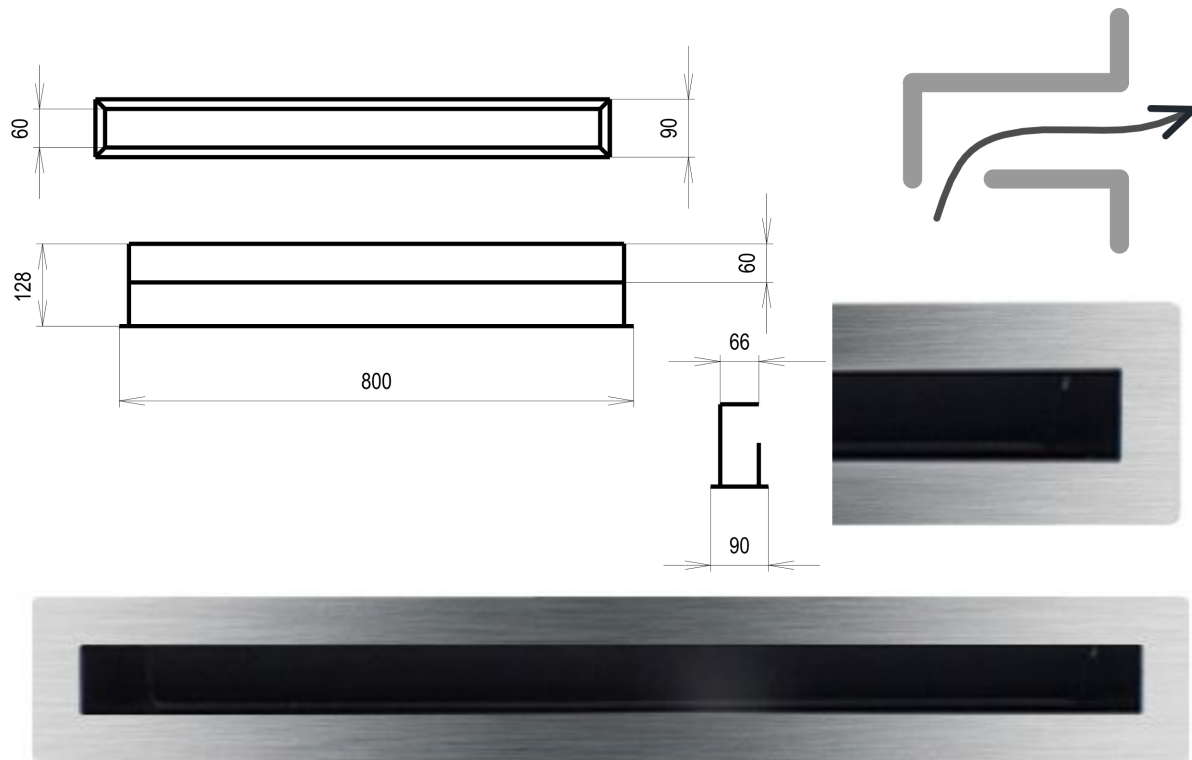

Krbová mřížka

broušený nerez Tunelová/se zadní záslepkou 90x800

1 ks skladem

Krbová větrací štěrbinová mřížka broušený nerez Tunelová/se zadní záslepkou 90x800, moderní, plnopřechodové provedení větracího kanálu pro teplovzdušné krby, odvětrávání a přísávání vzduchu

Kód produktu	620.645-000025
Výrobce	Kratki

Cena	1 392,15 Kč 1 150,53 Kč bez DPH
------	--

Krbová mřížka nerezová tunelová se zadní záslepkou 90x800 mm

profikrby.cz[®]

Parametry

Rozměr mřížky (venkovní rozměr rámečku) (mm) **90x800 mm**

Barva - typ barevného provedení

broušený nerez

Určeno k použití

Do interiéru, pro rozvody teplého vzduchu, větrání ...

Balení

Kartonová krabice, mřížka, zadní rámeček

Detailní popis

Krbová větrací štěrbinová mřížka broušený nerez Tunelová/se zadní záslepkou 90x800, moderní, plnopřechodové provedení větracího kanálu pro teplovzdušné krb, odvětrávání a přisávání vzduchu