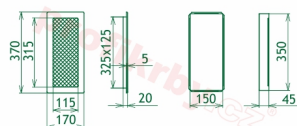

Krbová mřížka pro teplovzdušné rozvody krbů provedení broušený nerez, rozměr 170x370 mm, černý tahokov, pro odvětrávání, ventilace, přívody vzduchu, mřížka se zadržovacím rámečkem

Krbová mřížka pro teplovzdušné rozvody krbů. Krbová mřížka broušený nerez N 170x370 Kratki.

Montáž krbové mřížky - příklady řešení

Montáž krbových mřížek do teplovzdušných krbů pomocí montážního rámečku

Výroba krbových mřížek ve firmě Kratki

Výroba krbových mřížek ve firmě Kratki

Galerie

170x370

170x370