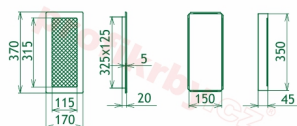

Krbová mřížka pro teplovzdušné rozvody krbů provedení broušený nerez, rozměr 170x370 mm, černý tahokov, pro odvětrávání, ventilace, přívody vzduchu, mřížka se zadržovacím rámečkem

Krbová mřížka pro teplovzdušné rozvody krbů. Krbová mřížka broušený nerez N 170x370 Kratki.

Montáž krbové mřížky - příklady řešení

Montáž krbových mřížek do teplovzdušných krbů pomocí montážního rámečku

Výroba krbových mřížek ve firmě Kratki

Výroba krbových mřížek ve firmě Kratki

Galerie

170x370

170x370