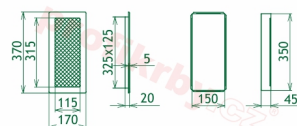

Usazovací rozměr (montážní rámeček) (mm)

150x350 mm

Barva - typ barevného provedení

broušený nerez

Určeno k použití

Do interiéru, pro rozvody teplého vzduchu krbů ....

Balení

Kartonová krabice, mřížka, zadní rámeček

Detailní popis

Krbová mřížka pro teplovzdušné rozvody krbů provedení broušený nerez, rozměr 170x370 mm, černý tahokov, pro odvětrávání, ventilace, přívody vzduchu, mřížka se zadržovacím rámečkem

Krbová mřížka pro teplovzdušné rozvody krbů. Krbová mřížka broušený nerez N 170x370 Kratki.

Montáž krbové mřížky - příklady řešení

Montáž krbových mřížek do teplovzdušných krbů pomocí montážního rámečku

Výroba krbových mřížek ve firmě Kratki

Výroba krbových mřížek ve firmě Kratki

Galerie

170x370

170x370

170x370

170x370