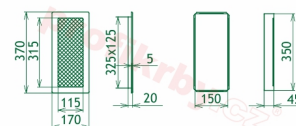

Usazovací rozměr (montážní rámeček) (mm)

150x350 mm

Barva - typ barevného provedení

broušený nerez

Určeno k použití

Do interiéru, pro rozvody teplého vzduchu krbů ....

Balení

Kartonová krabice, mřížka, zadní rámeček

Detailní popis

Krbová mřížka pro teplovzdušné rozvody krbů provedení broušený nerez, rozměr 170x370 mm, černý tahokov, pro odvětrávání, ventilace, přívody vzduchu, mřížka se zadržovacím rámečkem

Krbová mřížka pro teplovzdušné rozvody krbů. Krbová mřížka broušený nerez N 170x370 Kratki.

Montáž krbové mřížky - příklady řešení

Montáž krbových mřížek do teplovzdušných krbů pomocí montážního rámečku

Výroba krbových mřížek ve firmě Kratki

Výroba krbových mřížek ve firmě Kratki

Galerie

170x370

170x370

170x370

170x370