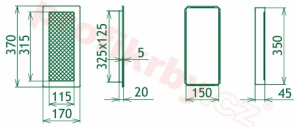

Krbová mřížka pro teplovzdušné rozvody krbů provedení broušený nerez, rozměr 170x370 mm, černý tahokov, pro odvětrávání, ventilace, přívody vzduchu, mřížka se zadržovacím rámečkem

Krbová mřížka pro teplovzdušné rozvody krbů. Krbová mřížka broušený nerez N 170x370 Kratki.

Montáž krbové mřížky - příklady řešení

Montáž krbových mřížek do teplovzdušných krbů pomocí montážního rámečku

Výroba krbových mřížek ve firmě Kratki

Výroba krbových mřížek ve firmě Kratki

Galerie

170x370

170x370

170x370

170x370

170x370

170x370

170x370

170x370

170x370

170x370