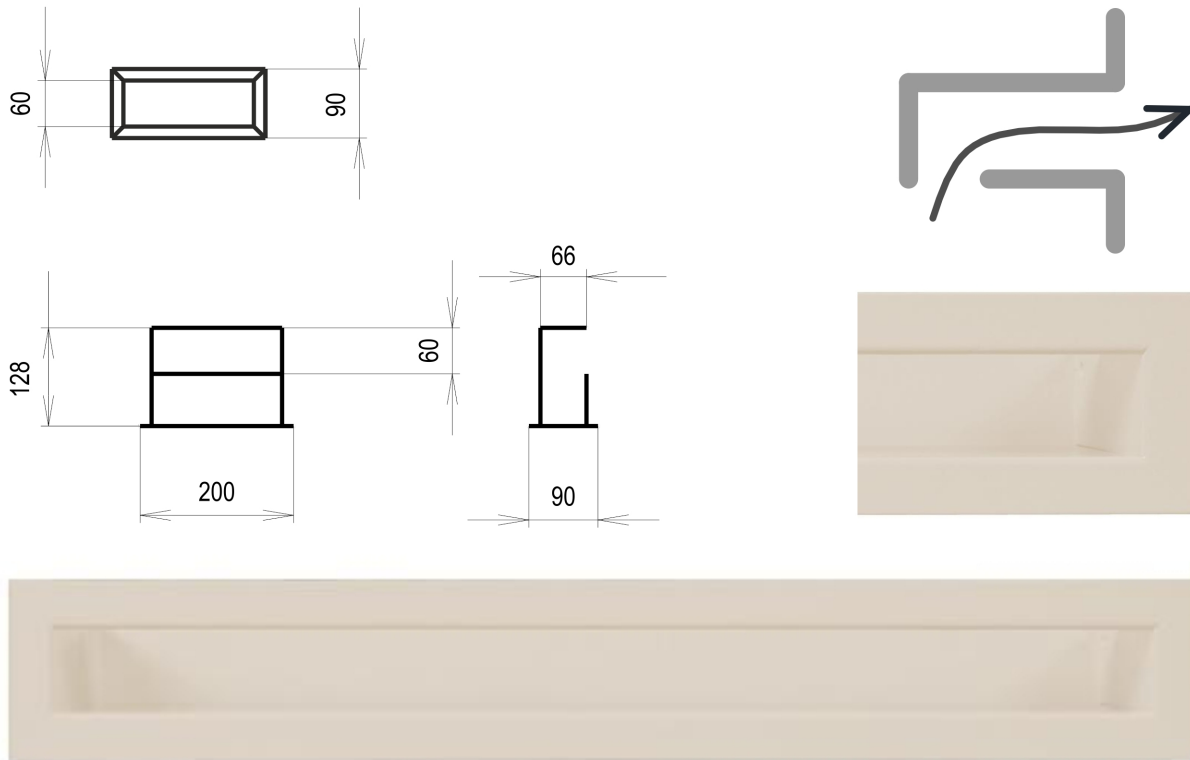

## **Krémová Tunelová/se zadní záslepkou 90x200**

2 ks skladem

Krbová větrací štěrba, mřížka krémová Tunelová/se zadní záslepkou 90x200, moderní, plnopřechodové provedení větracího kanálu pro teplovzdušné krby, odvětrávání a přísávání vzduchu

# Krbová mřížka krémová tunelová se zadní záslepkou 90x200 mm

---

**profikrby.cz<sup>®</sup>**

## Parametry

Rozměr mřížky ( venkovní rozměr rámečku) (mm) **90x200 mm**

---

Barva - typ barevného provedení

**krémová**

---

Určeno k použití

**Do interiéru, pro rozvody teplého vzduchu,  
větrání ...**