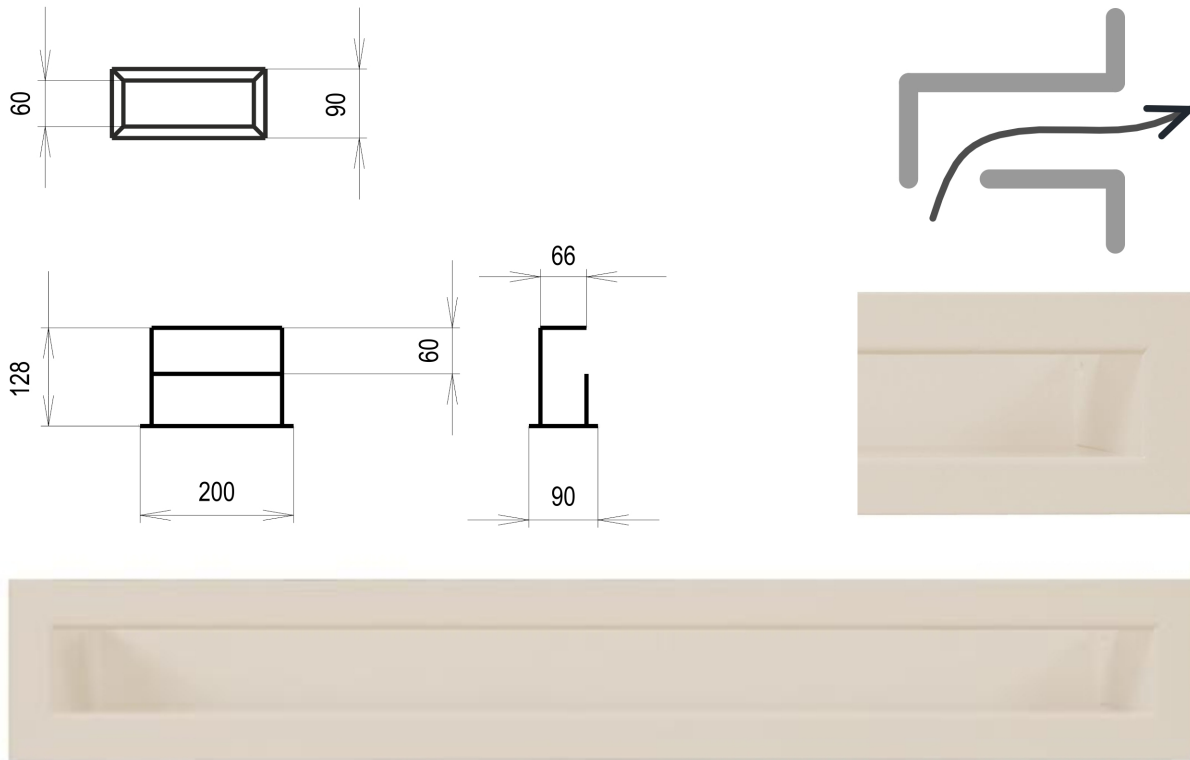

## **Krémová Tunelová/se zadní záslepkou 90x200**

2 ks skladem

Krbová větrací štěrbinová mřížka krémová Tunelová/se zadní záslepkou 90x200, moderní, plnopřechodové provedení větracího kanálu pro teplovzdušné krby, odvětrávání a přísávání vzduchu

# Krbová mřížka krémová tunelová se zadní záslepkou 90x200 mm

---

**profikrby.cz<sup>®</sup>**

## Parametry

Rozměr mřížky ( venkovní rozměr rámečku) (mm) **90x200 mm**

---

Barva - typ barevného provedení

**krémová**

Určeno k použití

**Do interiéru, pro rozvody teplého vzduchu,  
větrání ...**

Balení