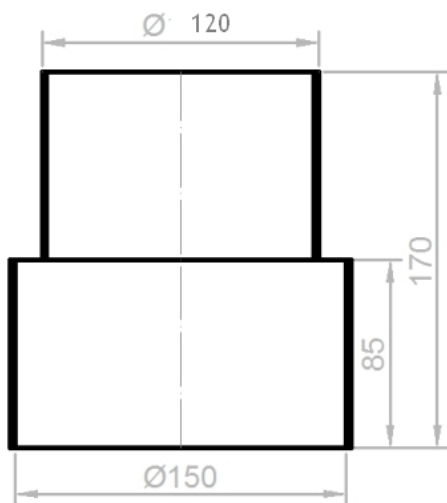

Kouřovod černý - přechod

průměr 150 / 120 mm tl.1,5

5 ks skladem

Kouřovod černý - přechod průměr 150 / 120 mm tl.1,5 Přechod slouží k změně průměru kouřovodu na nižší. Detailní popis je níže.

Kód produktu	600.KC15015097
Výrobce	V.A.P.K.

Cena	459,99 Kč 380,16 Kč bez DPH
------	--

Parametry

Technický název

Redukce 150/120

Průměr kouřovodu	150 mm
Délka kouřovodu	150
Tloušťka stěny kouřovodu	1.5
Délka kouřovodu bez hrdla	100
Materiál kouřovodu	ocel
Úprava povrchu	žáruodolný lak
Odstín barvy povrchu	černá

Detailní popis

Kouřovod černý - přechod průměr 150 / 120 mm tl.1,5 Přechod slouží k změně průměru kouřovodu na nižší. Detailní popis je níže.

Kouřovod černý - přechod 150/120 mm tl.1,5

Přechod slouží k změně průměru kouřovodu na nižší.

První větší rozměr se nasazuje. Druhý menší rozměr se vkládá. Zapojení je po kouři.

Přechod se umísťuje vždy přímo na spotřebič, následně se pokračuje kouřovodem menšího průměru až k sopouchu komína, kde je kouřovod zaústěn do zděře, nebo komínové redukce.