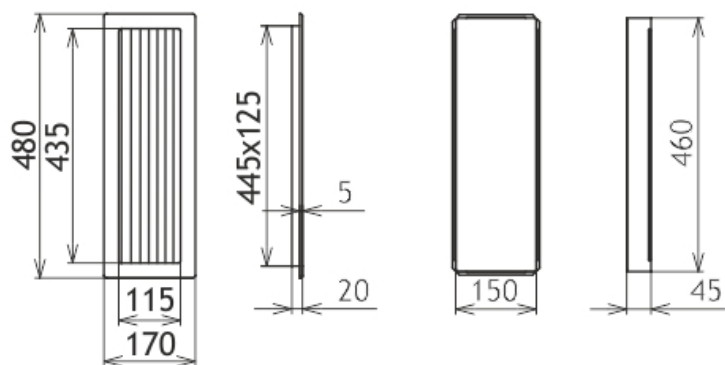

## černo-zlatá lamelová 170x480

0 ks skladem

Krbová větrací štěrbin, mřížka černo-zlatá lamelová 170x480, moderní, plnopřechodové provedení větracího kanálu pro teplovzdušné krby, odvětrávání a přísávání vzduchu

# 170x480

## Parametry

Rozměr mřížky ( venkovní rozměr rámečku) (mm) **170x480 mm**

Usazovací rozměr (montážní rámeček) (mm)

**150x460 mm**

Barva - typ barevného provedení

**černo-zlatá patina**

Určeno k použití

**Do interiéru, pro rozvody teplého vzduchu, větrání ...**