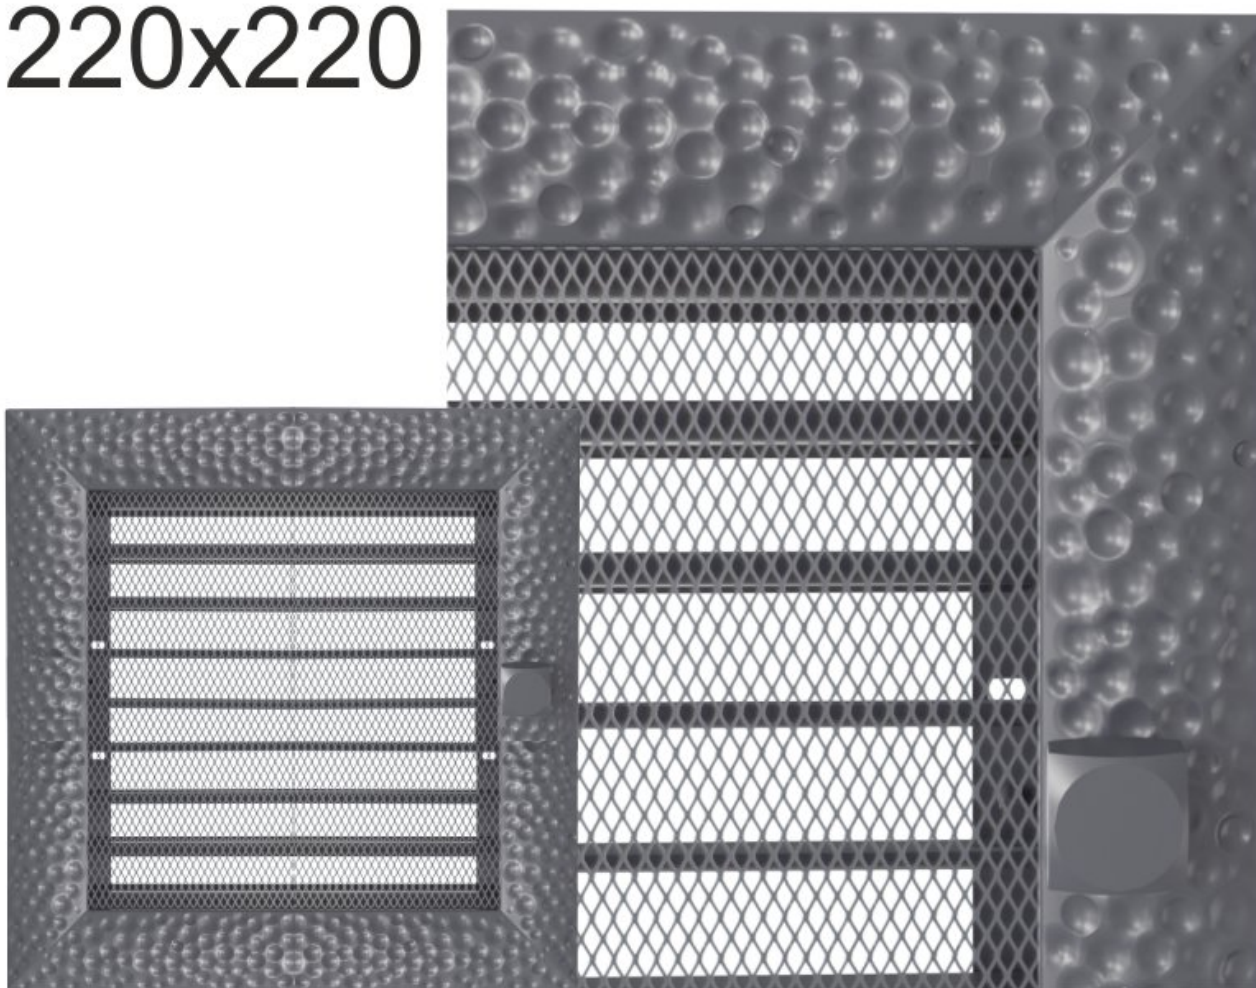

Krbová mřížka exkluzivní

VENUS grafitová s žaluzií 220x220

0 ks skladem

Krbová mřížka pro teplovzdušné rozvody krbů profil rámečku VENUS grafitová s žaluzií 220x220 mm, pro odvětrávání, ventilace, přívody vzduchu, mřížka se zazdívacím rámečkem

Kód produktu	620.420-000018
Výrobce	Kratki

Cena	894,33 Kč 739,12 Kč bez DPH
------	---------------------------------------

220x220

Parametry

Rozměr mřížky (venkovní rozměr rámečku) (mm) **220x220 mm**

Usazovací rozměr (montážní rámeček) (mm)	200x200 mm
Barva - typ barevného provedení	grafitová (antracit)
Určeno k použití	Do interiéru, pro rozvody teplého vzduchu, větrání ...
Balení	Kartonová krabice, mřížka, zadní rámeček

Detailní popis

Krbová mřížka pro teplovzdušné rozvody krbů profil rámečku VENUS grafitová s žaluzií 220x220 mm, pro odvětrávání, ventilace, přívody vzduchu, mřížka se zadržovacím rámečkem

Montáž krbové mřížky - příklady řešení